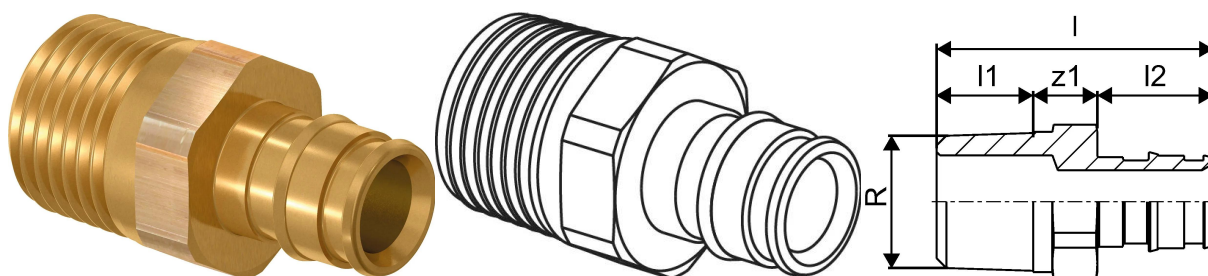

Uponor Q&E adapter, muški navoj PL 16-R1/2"MT

1145660

- Mesingani priključak
- Pakovanje u kartonskoj kutiji

Generalne informacije Uponor Q&E adapter, muški navoj PL

Specification

- Q&E fitinzi i prstenovi za Uponor Pex cevi
- Metalni fitinzi su izrađeni od visokokvalitetnog mesinga
- Plastični fitinzi su izrađeni od polifenilsulfona
- Q&E prstenovi se moraju naručiti odvojeno ako nije navedeno drugačije

Application

ako nije drugačije navedeno:

- Muški i ženski navoji prema EN 10226-1.

Uponor Q&E adapter, muški navoj PL 16-R1/2"MT

1145660

Status

Item Available From date

2025-01-01

Product code

Item no EAN	6414900390965
Item no GF	35001145660
Item no GTIN	06414900390965

Dimenzije

Висина јединице	23
Дужина јединице	43
Тежина јединице	0,052
Ширина јединице ставке	23
Item_UOM	kom

Measurements