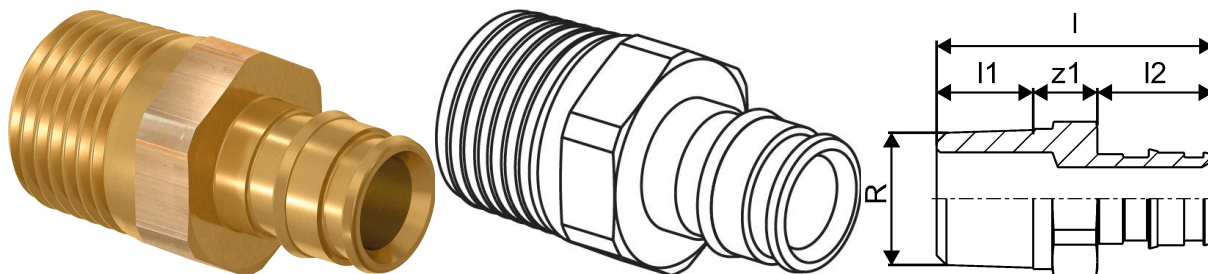

Uponor Q&E adapter, muški navoj PL 16-R1/2"MT

1145660

- Mesingani priključak
- Pakovanje u kartonskoj kutiji

Generalne informacije Uponor Q&E adapter, muški navoj PL

Specification

- Q&E fitinzi i prstenovi za Uponor Pex cevi
- Metalni fitinzi su izrađeni od visokokvalitetnog mesinga
- Plastični fitinzi su izrađeni od polifenilsulfona
- Q&E prstenovi se moraju naručiti odvojeno ako nije navedeno drugačije

Application

ako nije drugačije navedeno:

- Muški i ženski navoji prema EN 10226-1.

Uponor Q&E adapter, muški navoj PL 16-R1/2"MT

1145660

Status

Item Available From date

2025-01-01

Product code

Item no EAN	6414900390965
Item no GF	35001145660
Item no GTIN	06414900390965

Dimenzije

Висина јединице	23
Дужина јединице	43
Тежина јединице	0,052
Ширина јединице ставке	23
Item_UOM	kom

Measurements