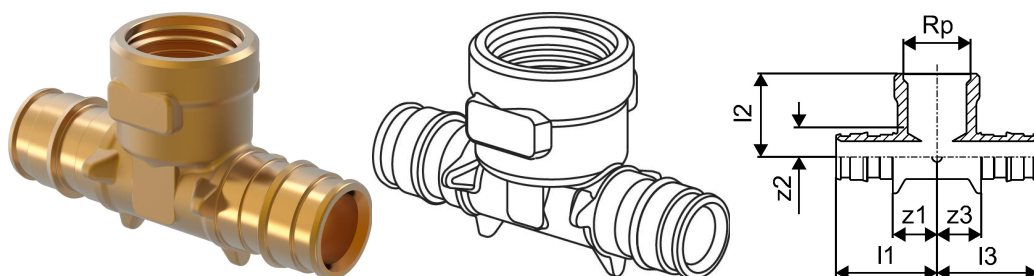

Uponor Q&E T-komad, adapter, ženski navoj PL 20-RP1/2"FT-20

1145692

- Mesingani priključak
- Pakovanje u kartonskoj kutiji

Generalne informacije Uponor Q&E T-komad, adapter, ženski navoj PL

Specification

- Q&E fitinzi i prstenovi za Uponor Pex cevi
- Metalni fitinzi su izrađeni od visokokvalitetnog mesinga
- Plastični fitinzi su izrađeni od polifenilsulfona
- Q&E prstenovi se moraju naručiti odvojeno ako nije navedeno drugačije

Application

ako nije drugačije navedeno:

- Muški i ženski navoji prema EN 10226-1.

Uponor Q&E T-komad, adapter, ženski navoj PL 20-RP1/2"FT-20

1145692

Measurements

Женски навој Rp1	1/2
Дужина (л1)	36
Дужина (л2)	28,3
Дужина (л3)	36
z1	14
z2	11,3
z3	14

Status

Item Available From date	2025-01-01
--------------------------	------------

Product code

Item no EAN	6414900444743
Item no GF	35001145692
Item no GTIN	06414900444743

Dimenzije

Висина јединице	40
Дужина јединице	71
Тежина јединице	0,112
Ширина јединице ставке	25
Item_UOM	kom