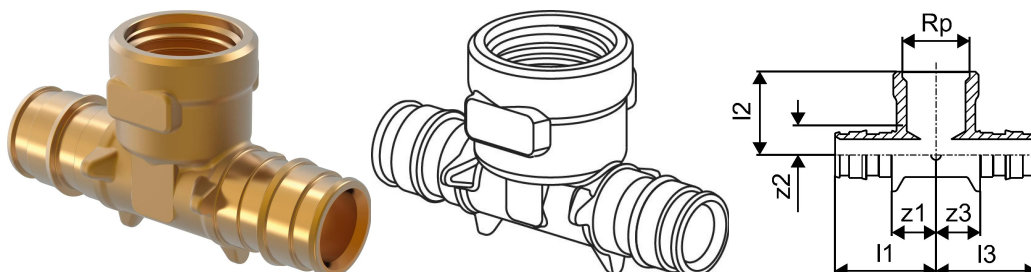

Uponor Q&E T-komad, adapter, ženski navoj PL 20-RP1/2"FT-20

1145692

- Mesingani priključak
- Pakovanje u kartonskoj kutiji

Generalne informacije Uponor Q&E T-komad, adapter, ženski navoj PL

Specification

- Q&E fitinzi i prstenovi za Uponor Pex cevi
- Metalni fitinzi su izrađeni od visokokvalitetnog mesinga
- Plastični fitinzi su izrađeni od polifenilsulfona
- Q&E prstenovi se moraju naručiti odvojeno ako nije navedeno drugačije

Application

ako nije drugačije navedeno:

- Muški i ženski navoji prema EN 10226-1.

Uponor Q&E T-komad, adapter, ženski navoj PL 20-RP1/2"FT-20

1145692

Measurements

Женски навој Rp1	1/2
Дужина (л1)	36
Дужина (л2)	28,3
Дужина (л3)	36
z1	14
z2	11,3
z3	14

Status

Item Available From date	2025-01-01
--------------------------	------------

Product code

Item no EAN	6414900444743
Item no GF	35001145692
Item no GTIN	06414900444743

Dimenzije

Висина јединице	40
Дужина јединице	71
Тежина јединице	0,112
Ширина јединице ставке	25
Item_UOM	kom