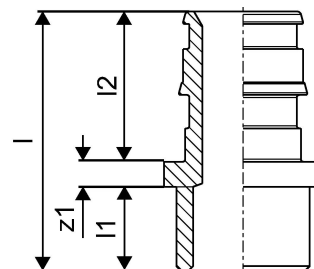

Uponor Q&E ADAPTER PL 20xCu22

1145696

Generalne informacije Uponor Q&E adapter PL

Specification

- Q&E fitinzi i prstenovi za Uponor Pex cevi
- Metalni fitinzi su izrađeni od visokokvalitetnog mesinga
- Plastični fitinzi su izrađeni od polifenilsulfona
- Q&E prstenovi se moraju naručiti odvojeno ako nije navedeno drugačije

Application

ako nije drugačije navedeno:

- Muški i ženski navoji prema EN 10226-1.