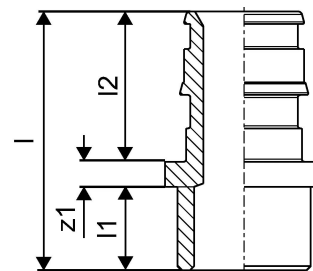

Uponor Q&E ADAPTER PL 20xCu22

1145696

Status

Item Available From date

2025-01-01

Product code

Item no EAN	6414900444781
Item no GF	35001145696
Item no GTIN	06414900444781

Dimenzije

Висина јединице	40
Дужина јединице	21
Тежина јединице	0,045
Ширина јединице ставке	21
Item_UOM	kom

Measurements

ЛЕНГТХ_л	38
Дужина (л1)	13
Дужина (л2)	22
z1	3

Packaging

Паковање ГТИН ПЛ1	06414900445788
Паковање ГТИН ПЛ3	06414900448000
Паковање ГТИН ПЛ4	06414900446884
Висина паковања ПЛ1	89
Висина паковања ПЛ3	95
Висина паковања ПЛ4	806
Дужина паковања ПЛ1	167
Дужина паковања ПЛ3	277
Дужина паковања ПЛ4	1200
Количина паковања ПЛ1	25