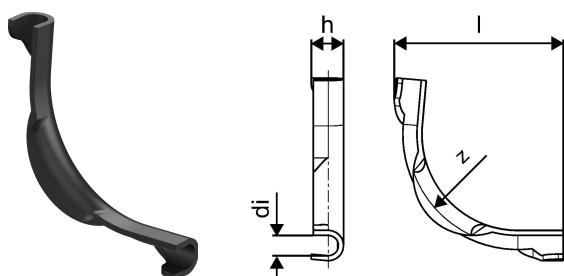

## Uponor Multi podporný vodiaci oblúk 28

1001230

- Plast odolný voči nárazu
- Vodiaci oblúk 90°

### Measurements

Vnútorný_priemer_di	27
LENGTH_L	175
Z Meranie h	39,5
Z	145