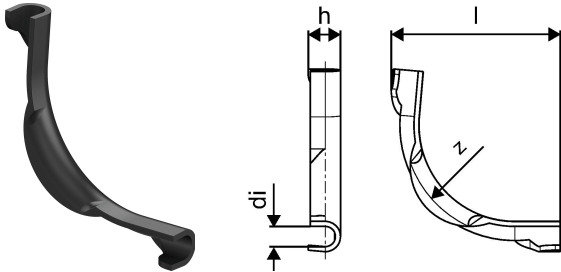

## Uponor Multi podporný vodiaci oblúk 28

1001230

- Plast odolný voči nárazu
- Vodiaci oblúk 90°

### Measurements

Vnútorný_priemer_di	27
LENGTH_L	175
Z Meranie h	39,5
Z	145

### Rozmery

Výška jednotky položky	38
Dĺžka jednotky položky	260
Jednotková hmotnosť položky	0,106
Šírka jednotky položky	85
Item_UOM	ks