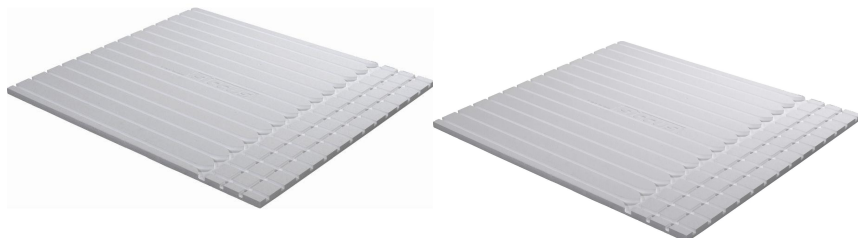

Uponor Siccus 14 systémová doska EPS 150kPa 14mm 1197x1050x25mm 1005485

Technické informácie

Položka (merná jednotka)

m²

Množstvo balenia 1

12.5

Technické podklady

Dokumenty na stiahnutie tu

Uponor, s.r.o.

Vajnorská 105
831 04, Bratislava
Slovenská republika

T +421 232 111 300
E info-slovakia@uponor.com

www.uponor.com/sk-sk