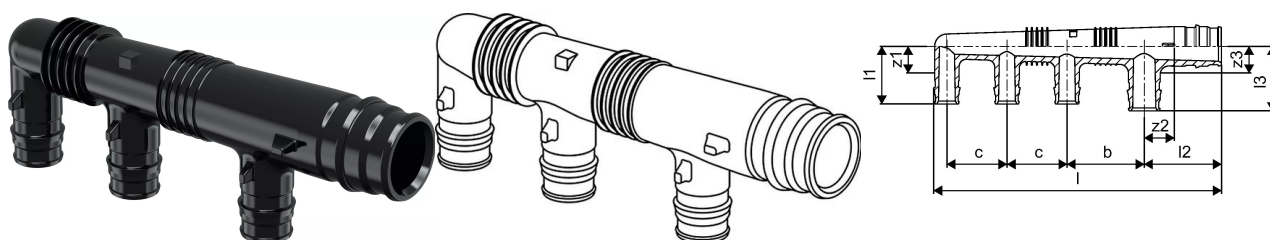

Uponor Q&E rozdeľovač PPSU 25, 3X16 c/c45+35

1008718

- Hlavné pripojenie pre Q&E 25 mm

O produkte Uponor Q&E rozdeľovač PPSU

Aplikácia

- ak nie je uvedené inak:
- Vonkajšie a vnútorné závitky podľa EN 10226-1.

Uponor Q&E rozdeľovač PPSU 25, 3X16 c/c45+35

1008718

Technické informácie

Množstvo položky 1	1
Množstvo položky 2	15
Položka (merná jednotka)	ks
Vonkajší priemer	25 mm
Počet okruhov	3 -
Tlak	6+10 bar
Dĺžka (l)	133 mm
Dĺžka (l1)	34 mm
Dĺžka (l2)	45 mm
Dĺžka (l3)	34 mm
Z-rozмеры b	45 mm
Z-rozмеры b1	35 mm
Z-rozмеры z1	16 mm
Z-rozмеры z2	18 mm
Z-rozмеры z3	16 mm