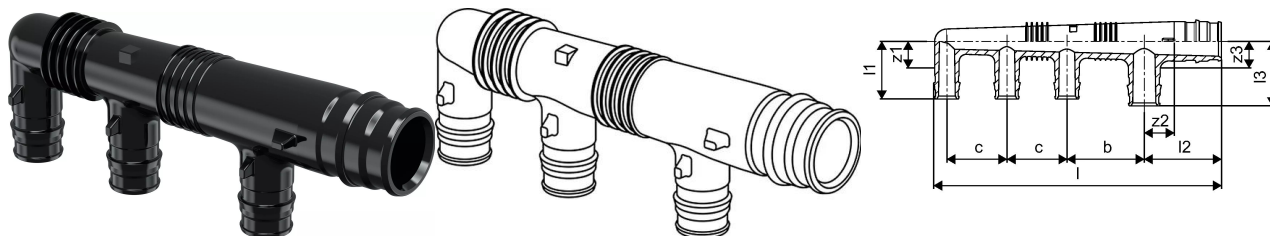

Uponor Q&E rozdeľovač PPSU 25, 3X16 c/c45+35

1008718

- Hlavné pripojenie pre Q&E 25 mm

O produkte Uponor Q&E rozdeľovač PPSU

Aplikácia

- ak nie je uvedené inak:
- Vonkajšie a vnútorné závitky podľa EN 10226-1.

Uponor Q&E rozdeľovač PPSU 25, 3X16 c/c45+35

1008718

Technické informácie

Množstvo položky 1	1
Množstvo položky 2	15
Položka (merná jednotka)	ks
Vonkajší priemer	25 mm
Počet okruhov	3 -
Tlak	6+10 bar
Dĺžka (l)	133 mm
Dĺžka (l1)	34 mm
Dĺžka (l2)	45 mm
Dĺžka (l3)	34 mm
Z-rozмеры b	45 mm
Z-rozмеры b1	35 mm
Z-rozмеры z1	16 mm
Z-rozмеры z2	18 mm
Z-rozмеры z3	16 mm