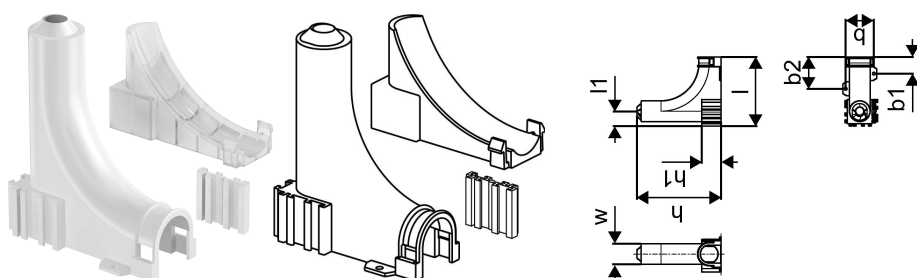

Uponor Smart Radi podporný vodiaci oblúk 25/20mm

1009008

- Vyrobené z bieleho plastu
- Pre pripojenia radiátorov z podlahy s potrubiami PE-Xa a MLC s vonkajším rozmerom 16 mm
- Deliteľný, určený pre chráničku 25/20 mm.
- Min. c/c 40 mm, vrátane vzdialenosti 5 mm.

O produkte Uponor Smart Radi podporný vodiaci oblúk

Špecifikácia

- Tvarovky a príslušenstvo pre pripojenie radiátorov
- Q&E krúžky je nutné objednať samostatne, ak to nie je uvedené

Aplikácia

- Vykurovanie vysokoteplotnými a nízokoteplotnými radiátormi

Uponor Smart Radi podporný vodiaci oblúk 25/20mm

1009008

Product code

Item no EAN	7321500022983
Item no GF	35001009008
Item no GTIN	07321500022983
Item no LVI	2072085
Item no NOBB	41946637
Item no NRF	8362154
Item no RSK	1870155
Item no VVS	087255125

Rozmery

Výška jednotky položky	110
Dĺžka jednotky položky	115
Jednotková hmotnosť položky	0,06
Šírka jednotky položky	35
Item_UOM	ks

Measurements

LENGTH_L	100
Dĺžka (l1)	20,5
Z Meranie b	41
Z Meranie b1	24
Z Meranie b2	46
Z Meranie h	122
Z Meranie h1	28
Z Meranie š	30