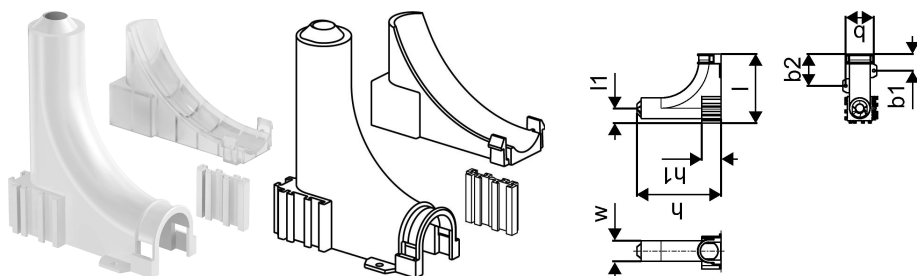

Uponor Smart Radi podporný vodiaci oblúk 25/20mm

1009008

- Vyrobené z bieleho plastu
- Pre pripojenia radiátorov z podlahy s potrubiami PE-Xa a MLC s vonkajším rozmerom 16 mm
- Deliteľný, určený pre chráničku 25/20 mm.
- Min. c/c 40 mm, vrátane vzdialenosti 5 mm.

O produkte Uponor Smart Radi podporný vodiaci oblúk

Špecifikácia

- Tvarovky a príslušenstvo pre pripojenie radiátorov
- Q&E krúžky je nutné objednať samostatne, ak to nie je uvedené

Aplikácia

- Vykurovanie vysokoteplotnými a nízokoteplotnými radiátormi

Uponor Smart Radi podporný vodiaci oblúk 25/20mm

1009008

Product code

Item no EAN	7321500022983
Item no GF	35001009008
Item no GTIN	07321500022983
Item no LVI	2072085
Item no NOBB	41946637
Item no NRF	8362154
Item no RSK	1870155
Item no VVS	087255125

Rozmery

Výška jednotky položky	110
Dĺžka jednotky položky	115
Jednotková hmotnosť položky	0,06
Šírka jednotky položky	35
Item_UOM	ks

Measurements

LENGTH_L	100
Dĺžka (l1)	20,5
Z Meranie b	41
Z Meranie b1	24
Z Meranie b2	46
Z Meranie h	122
Z Meranie h1	28
Z Meranie š	30