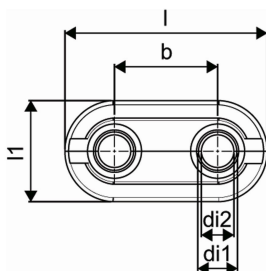

## Uponor Smart Radi dvojité krycí krúžok 14-20 white double

**1011373**

- Vyrobené z polypropylénu, biely
- pre Uponor MLC 14 – 20 mm rúrky na prikrytie priechodu pripájacieho radiátorového potrubia cez podlahu a/alebo stenu.
- Požadovaný vnútorný rozmer (stred – stred rúrok) medzi dvoma MLC rúrkami prívod/spiatiočka: 50 mm. Stupňovité výstupky možno ľahko oddeliť nožom podľa požadovaného rozmeru rúrky.
- Krycí krúžok pozostáva z dvoch polovic, ktoré ručne zatlačíte k sebe.
- Materiál triedy B2 podľa normy EN 13501-1.