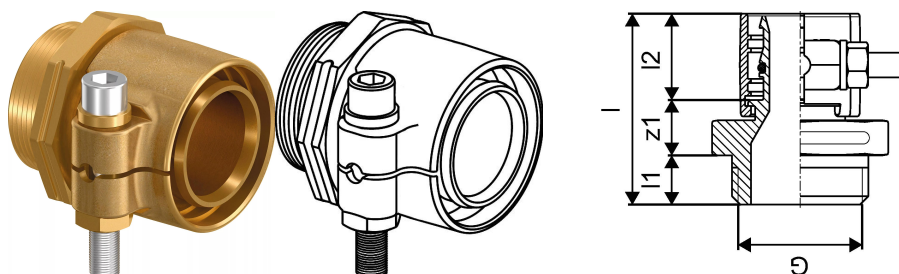

## Uponor Wipex prechod PN10 25x3,5-G1

**1018336**

- Spoj pre PE-Xa alebo PE potrubie
- Cylindrický závit G" pre tesniaci O-krúžok
- 10 barov, SDR 7,4
- DR = mosadz odolná proti odzinkovaniu

#### Špecifikácia

- Tvarovky Wipex s mosadze odolné proti korózii, odzinkovaniu podľa DIN EN ISO 6509 s nehrdzavejúcimi oceľovými skrutkami.
- O-krúžkové tesnenie medzi spojkou Wipex a základnými pripojovacími tvarovkami
- Súprava skrutiek pre spojky zahrňuje skrutku so šesťhrannou hlavou z nehrdzavejúcej ocele a maticou a takisto mosadznú podložku
- Dizajn s dopredu otvoreným puzdrom a namontovanou podpernou časťou pre rozmery 63-100 mm.

#### Aplikácia

- Tvarovky pre potrubné systémy Thermo, Aqua, Quattro, Supra, Supra PLUS a Supra Standard
- Pripojenie vnútorného potrubia z PE-Xa so spojkami s cylindrickým vonkajším závitom
- Max. prevádzková teplota 95 °C