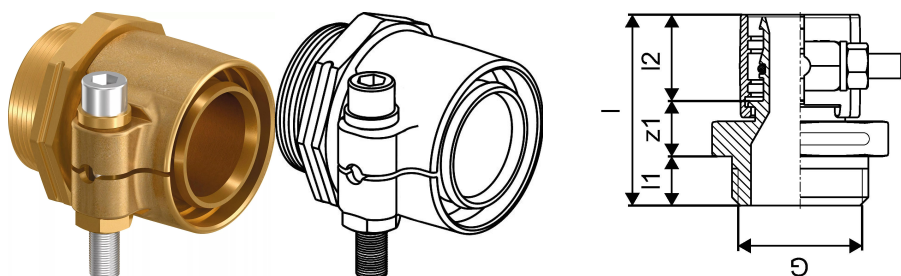

Uponor Wipex prechod PN10 25x3,5-G1

1018336

Technické informácie

Item no EAN	7331541114080
Item no GTIN	07331541114080
Item no VVS	087883125
RSK no.	1883173
Item no NRF	5110029
Item no LVI	1932127
Položka (merná jednotka)	ks
Dĺžka (l)	47 mm
Dĺžka (l1)	12 mm
Dĺžka (l2)	21 mm
Množstvo balenia 1	1
Množstvo balenia 3	40
Množstvo balenia 4	1440
Packaging GTIN PL1	06414905259854
Packaging GTIN PL3	06414905259861
Packaging GTIN PL4	06414905259878
Item Unit Height	46 mm
Item Unit Weight	0,194 kg
Item Unit Width	38 mm

Technické podklady

Dokumenty na stiahnutie tu

Vajnorská 105
831 04, Bratislava
Slovenská republika

T +421 232 111 300
E info-slovakia@uponor.com

www.uponor.com/sk-sk