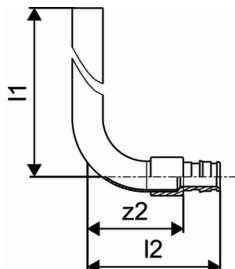

Uponor Smart Radi pripoj. garnitúra L Q&E 16-15CU l=300mm

1023045

- S medenou rúrkou 15 x 1mm (pokrytou náterom)
- Pripojenie 15 x 1 mm. Spojenie medenej rúrky s radiátorom môže byť vytvorené pomocou svorného šróbenia Uponor pre CU rúrky (Položka-č. 1013830).

Uponor Smart Radi pripoj. garnitúra L Q&E 16-15CU I=300mm

1023045

Product code

Item no EAN	7331541186636
Item no GF	35001023045
Item no GTIN	07331541186636

Rozmery

Výška jednotky položky	70
Dĺžka jednotky položky	300
Jednotková hmotnosť položky	0,15
Šírka jednotky položky	12
Item_UOM	ks