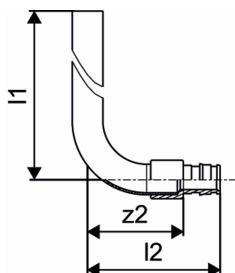

Uponor Smart Radi pripoj. garnitúra L Q&E 16-15CU I=300mm

1023045

Product code

Item no EAN	7331541186636
Item no GF	35001023045
Item no GTIN	07331541186636

Rozmery

Výška jednotky položky	70
Dĺžka jednotky položky	300
Jednotková hmotnosť položky	0,15
Šírka jednotky položky	12
Item_UOM	ks