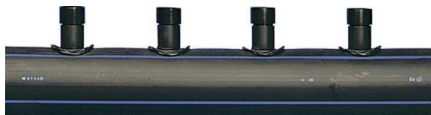

Uponor Meltaway rozdeľovač, 1 výstup 110 1x12 c/c500 6m

1033632

- Jednoduchý rozdeľovač

O produkte Uponor Meltaway rozdeľovač, 1 výstup

Špecifikácia

- systém pre rozmrazovanie snehu a ľadu
- Vyrobené z polyetylénových rúr s vysokou hustotou (HDPE)
- Vybavené kompaktnými zváranými spojkami otočenými do dvoch smerov, ktoré zvierajú vzájomný uhol 120 °

Aplikácia

- ohrev vonkajšieho povrchu
- rozmrazovanie snehu a ľadu

Uponor Meltaway rozdeľovač, 1 výstup 110 1x12 c/c500 6m

1033632

**Product code**

Item no EAN	7321500017095
Item no GF	35001033632
Item no GTIN	07321500017095
Item no NOBB	48328295
Item no NRF	8601814
Item no VVS	087609211