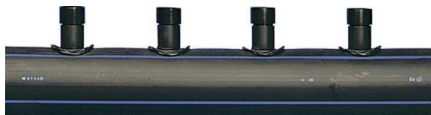

Uponor Meltaway rozdeľovač, 1 výstup 160 1x12 c/c500 6m

1033633

- Jednoduchý rozdeľovač

O produkte Uponor Meltaway rozdeľovač, 1 výstup

Špecifikácia

- systém pre rozmrazovanie snehu a ľadu
- Vyrobené z polyetylénových rúr s vysokou hustotou (HDPE)
- Vybavené kompaktnými zváranými spojkami otočenými do dvoch smerov, ktoré zvierajú vzájomný uhol 120 °

Aplikácia

- ohrev vonkajšieho povrchu
- rozmrazovanie snehu a ľadu

Uponor Meltaway rozdeľovač, 1 výstup 160 1x12 c/c500 6m

1033633

Product code

Item no EAN	7321500017101
Item no GF	35001033633
Item no GTIN	07321500017101
Item no VVS	087609216