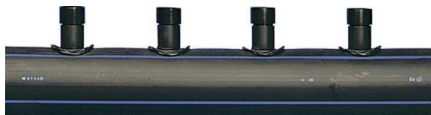

## Uponor Meltaway rozdeľovač, 2 výstupy 75 2x12 c/c500 6m

1033634

- Dvojitý rozdeľovač

#### Špecifikácia

- systém pre rozmrazovanie snehu a ľadu
- Vyrobené z polyetylénových rúr s vysokou hustotou (HDPE)
- Vybavené kompaktnými zváranými spojkami otočenými do dvoch smerov, ktoré zvierajú vzájomný uhol 120 °