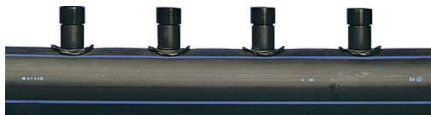

## Uponor Meltaway rozdeľovač, 1 výstup 160 1x10 c/c600 6m

1033639

- Jednoduchý rozdeľovač

### O produkte Uponor Meltaway rozdeľovač, 1 výstup

#### Špecifikácia

- systém pre rozmrazovanie snehu a ľadu
- Vyrobené z polyetylénových rúr s vysokou hustotou (HDPE)
- Vybavené kompaktnými zváranými spojkami otočenými do dvoch smerov, ktoré zvierajú vzájomný uhol 120 °