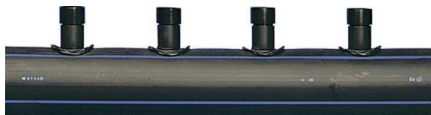

## Uponor Meltaway rozdeľovač, 1 výstup 75 1x40 c/c150 6m

1033640

- Jednoduchý rozdeľovač

#### Špecifikácia

- systém pre rozmrazovanie snehu a ľadu
- Vyrobené z polyetylénových rúr s vysokou hustotou (HDPE)
- Vybavené kompaktnými zváranými spojkami otočenými do dvoch smerov, ktoré zvierajú vzájomný uhol 120 °