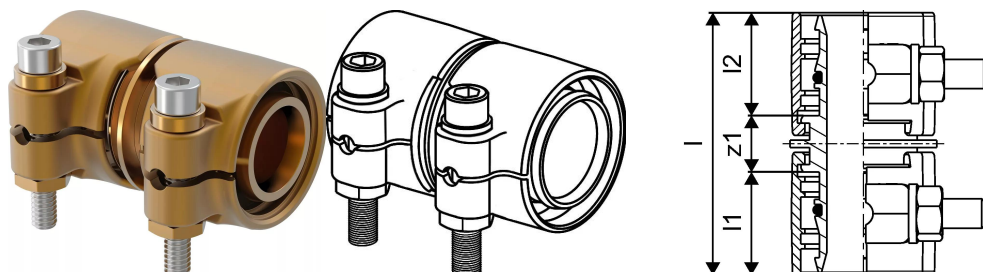

Uponor Wipex spojka PN6 32x2,9-32x2,9

1042973

- Spojka pre PE-Xa alebo PE potrubie
- 6 barov, SDR 11
- DR = mosadz odolná proti odzinkovaniu

O produkte Uponor Wipex spojka PN6

Špecifikácia

- Tvarovky Wipex s mosadze odolné proti korózii, odzinkovaniu podľa DIN EN ISO 6509 s nehrdzavejúcimi oceľovými skrutkami.
- O-krúžkové tesnenie medzi spojkou Wipex a základnými pripojovacími tvarovkami
- Súprava skrutiek pre spojky zahŕňa skrutku so šesťhrannou hlavou z nehrdzavejúcej ocele a maticou a takisto mosadznú podložku
- Dizajn s dopredu otvoreným puzdrom a namontovanou podpernou časťou pre rozmery 63-100 mm.

Aplikácia

- Tvarovky pre potrubné systémy Thermo, Aqua, Quattro, Supra, Supra PLUS a Supra Standard
- Pripojenie vnútorného potrubia z PE-Xa so spojkami s cylindrickým vonkajším závitom
- Max. prevádzková teplota 95 °C

Certifikácia

- Schválenia by mala kontrolovať zodpovedná osoba

Uponor Wipex spojka PN6 32x2,9-32x2,9

1042973

Technické informácie

Položka (merná jednotka)

ks

Item no VVS

087882032

Item no LVI

1932102

Item no NRF

8360792

Dĺžka (l)

63 mm

Dĺžka (l1)