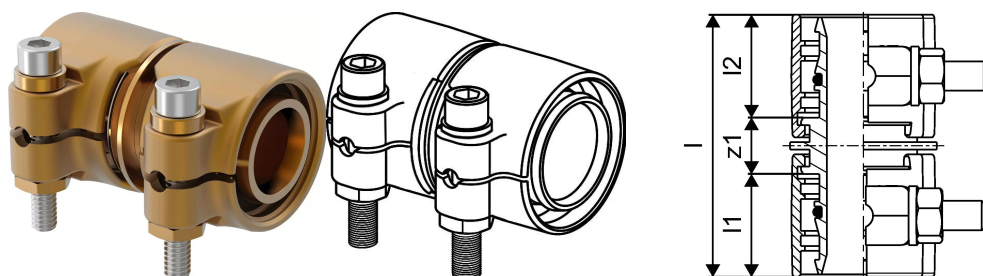

Uponor Wipex spojka PN6 32x2,9-32x2,9

1042973

- Spojka pre PE-Xa alebo PE potrubie
- 6 barov, SDR 11
- DR = mosadz odolná proti odzinkovaniu

O produkte Uponor Wipex spojka PN6

Špecifikácia

- Tvarovky Wipex s mosadze odolné proti korózii, odzinkovaniu podľa DIN EN ISO 6509 s nehrdzavejúcimi oceľovými skrutkami.
- O-krúžkové tesnenie medzi spojkou Wipex a základnými pripojovacími tvarovkami
- Súprava skrutiek pre spojky zahŕňa skrutku so šesťhrannou hlavou z nehrdzavejúcej ocele a maticou a takisto mosadznú podložku
- Dizajn s dopredu otvoreným puzdrom a namontovanou podpernou časťou pre rozmery 63-100 mm.

Aplikácia

- Tvarovky pre potrubné systémy Thermo, Aqua, Quattro, Supra, Supra PLUS a Supra Standard
- Pripojenie vnútorného potrubia z PE-Xa so spojkami s cylindrickým vonkajším závitom
- Max. prevádzková teplota 95 °C

Certifikácia

- Schválenia by mala kontrolovať zodpovedná osoba

Uponor Wipex spojka PN6 32x2,9-32x2,9

1042973

Technické informácie

Položka (merná jednotka)

ks

Item no VVS

087882032

Item no LVI

1932102

Item no NRF

8360792

Dĺžka (l)

63 mm

Dĺžka (l1)