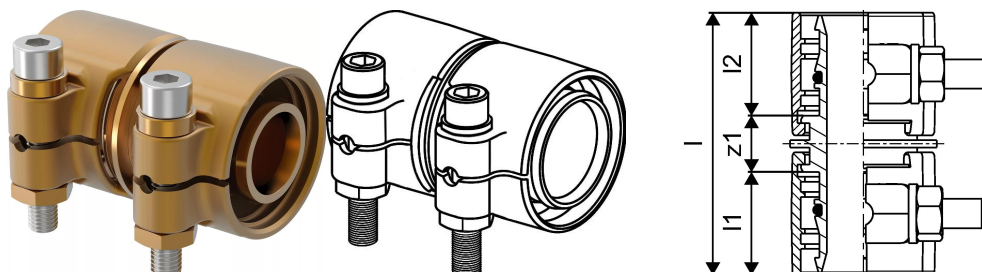

Uponor Wipex spojka PN10 40x5,5-40x5,5

1042979

- Spojka pre PE-Xa alebo PE potrubie
- 10 barov, SDR 7,4
- DR = mosadz odolná proti odzinkovaniu

O produkte Uponor Wipex spojka PN10

Špecifikácia

- Tvarovky Wipex s mosadze odolné proti korózii, odzinkovaniu podľa DIN EN ISO 6509 s nehrdzavejúcimi oceľovými skrutkami.
- O-krúžkové tesnenie medzi spojkou Wipex a základnými pripojovacími tvarovkami
- Súprava skrutiek pre spojky zahŕňa skrutku so šesťhrannou hlavou z nehrdzavejúcej ocele a maticou a takisto mosadznú podložku
- Dizajn s dopredu otvoreným puzdrom a namontovanou podpernou časťou pre rozmery 63-100 mm.

Aplikácia

- Tvarovky pre potrubné systémy Thermo, Aqua, Quattro, Supra, Supra PLUS a Supra Standard
- Pripojenie vnútorného potrubia z PE-Xa so spojkami s cylindrickým vonkajším závitom
- Max. prevádzková teplota 95 °C

Certifikácia

- Schválenia by mala kontrolovať zodpovedná osoba

Uponor Wipex spojka PN10 40x5,5-40x5,5

1042979

Technické informácie

Položka (merná jednotka)

ks

Item no VVS

087882140

Item no LVI

1932110

Item no NRF

8360783

Dĺžka (l)

72 mm

Dĺžka (l1)