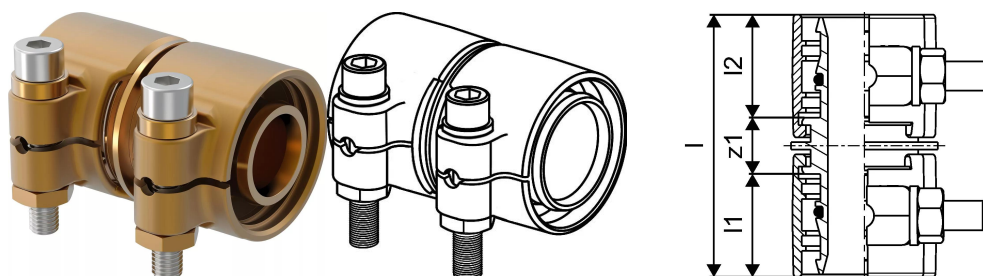

Uponor Wipex spojka PN10 40x5,5-40x5,5

1042979

- Spojka pre PE-Xa alebo PE potrubie
- 10 barov, SDR 7,4
- DR = mosadz odolná proti odzinkovaniu

O produkte Uponor Wipex spojka PN10

Špecifikácia

- Tvarovky Wipex s mosadze odolné proti korózii, odzinkovaniu podľa DIN EN ISO 6509 s nehrdzavejúcimi oceľovými skrutkami.
- O-krúžkové tesnenie medzi spojkou Wipex a základnými pripojovacími tvarovkami
- Súprava skrutiek pre spojky zahŕňa skrutku so šesťhrannou hlavou z nehrdzavejúcej ocele a maticou a takisto mosadznú podložku
- Dizajn s dopredu otvoreným puzdrom a namontovanou podpernou časťou pre rozmery 63-100 mm.

Aplikácia

- Tvarovky pre potrubné systémy Thermo, Aqua, Quattro, Supra, Supra PLUS a Supra Standard
- Pripojenie vnútorného potrubia z PE-Xa so spojkami s cylindrickým vonkajším závitom
- Max. prevádzková teplota 95 °C

Certifikácia

- Schválenia by mala kontrolovať zodpovedná osoba

Uponor Wipex spojka PN10 40x5,5-40x5,5

1042979

Technické informácie

Položka (merná jednotka)

ks

Item no VVS

087882140

Item no LVI

1932110

Item no NRF

8360783

Dĺžka (l)

72 mm

Dĺžka (l1)