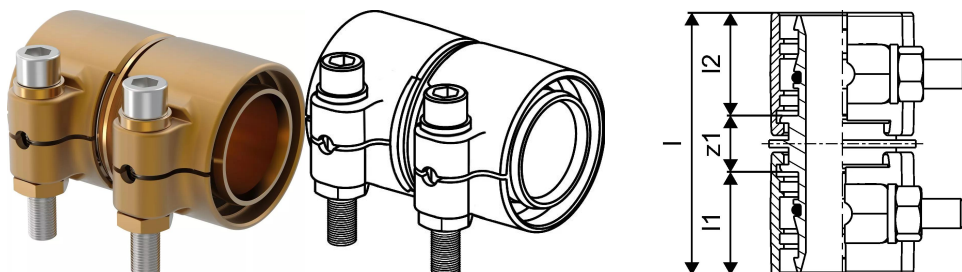

Uponor Wipex spojka PN6 63x5,8-63x5,8

1042981

- Spojka pre PE-Xa alebo PE potrubie
- 6 barov, SDR 11
- DR = mosadz odolná proti odzinkovaniu

O produkte Uponor Wipex spojka PN6

Špecifikácia

- Tvarovky Wipex s mosadze odolné proti korózii, odzinkovaniu podľa DIN EN ISO 6509 s nehrdzavejúcimi oceľovými skrutkami.
- O-krúžkové tesnenie medzi spojkou Wipex a základnými pripojovacími tvarovkami
- Súprava skrutiek pre spojky zahŕňa skrutku so šesťhrannou hlavou z nehrdzavejúcej ocele a maticou a takisto mosadznú podložku
- Dizajn s dopredu otvoreným puzdrom a namontovanou podpernou časťou pre rozmery 63-100 mm.

Aplikácia

- Tvarovky pre potrubné systémy Thermo, Aqua, Quattro, Supra, Supra PLUS a Supra Standard
- Pripojenie vnútorného potrubia z PE-Xa so spojkami s cylindrickým vonkajším závitom
- Max. prevádzková teplota 95 °C

Certifikácia

- Schválenia by mala kontrolovať zodpovedná osoba

Uponor Wipex spojka PN6 63x5,8-63x5,8

1042981

Technické informácie

Item no EAN	7331541200790
Item no GTIN	07331541200790
Item no VVS	087882063
RSK no.	2410697
Item no NRF	8360795
Item no LVI	1932105
Položka (merná jednotka)	ks
Dĺžka (l)	105 mm
Dĺžka (l1)	46 mm
Dĺžka (l2)	46 mm
Množstvo balenia 1	1
Množstvo balenia 3	5
Množstvo balenia 4	300
Packaging GTIN PL1	06414905400058
Packaging GTIN PL3	06414905400065
Packaging GTIN PL4	06414905400072
Item Unit Height	110 mm
Item Unit Weight	1,501 kg
Item Unit Width	77 mm