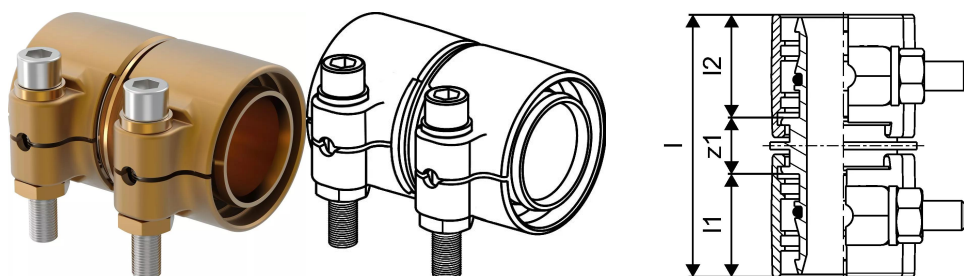

Uponor Wipex spojka PN6 63x5,8-63x5,8

1042981

- Spojka pre PE-Xa alebo PE potrubie
- 6 barov, SDR 11
- DR = mosadz odolná proti odzinkovaniu

O produkte Uponor Wipex spojka PN6

Špecifikácia

- Tvarovky Wipex s mosadze odolné proti korózii, odzinkovaniu podľa DIN EN ISO 6509 s nehrdzavejúcimi oceľovými skrutkami.
- O-krúžkové tesnenie medzi spojkou Wipex a základnými pripojovacími tvarovkami
- Súprava skrutiek pre spojky zahŕňa skrutku so šesťhrannou hlavou z nehrdzavejúcej ocele a maticou a takisto mosadznú podložku
- Dizajn s dopredu otvoreným puzdrom a namontovanou podpernou časťou pre rozmery 63-100 mm.

Aplikácia

- Tvarovky pre potrubné systémy Thermo, Aqua, Quattro, Supra, Supra PLUS a Supra Standard
- Pripojenie vnútorného potrubia z PE-Xa so spojkami s cylindrickým vonkajším závitom
- Max. prevádzková teplota 95 °C

Certifikácia

- Schválenia by mala kontrolovať zodpovedná osoba

Uponor Wipex spojka PN6 63x5,8-63x5,8

1042981

Technické informácie

Item no EAN	7331541200790
Item no GTIN	07331541200790
Item no VVS	087882063
RSK no.	2410697
Item no NRF	8360795
Item no LVI	1932105
Položka (merná jednotka)	ks
Dĺžka (l)	105 mm
Dĺžka (l1)	46 mm
Dĺžka (l2)	46 mm
Množstvo balenia 1	1
Množstvo balenia 3	5
Množstvo balenia 4	300
Packaging GTIN PL1	06414905400058
Packaging GTIN PL3	06414905400065
Packaging GTIN PL4	06414905400072
Item Unit Height	110 mm
Item Unit Weight	1,501 kg
Item Unit Width	77 mm