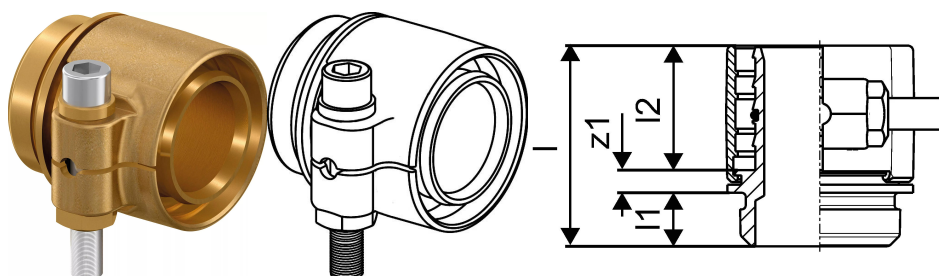

Uponor Wipex RS2 adaptér PN6 DR 63x5,8 RS2

1047013

- RS = jedinečné modulárne pripojenie
- 6 barov, SDR 11
- DR = mosadz odolná proti odzinkovaniu

O produkte Uponor Wipex RS2 adaptér PN6

Špecifikácia

- Tvarovky Wipex s mosadze odolné proti korózii, odzinkovaniu podľa DIN EN ISO 6509 s nehrdzavejúcimi oceľovými skrutkami.
- O-krúžkové tesnenie medzi spojkou Wipex a základnými pripojovacími tvarovkami
- Súprava skrutiek pre spojky zahrňuje skrutku so šesťhrannou hlavou z nehrdzavejúcej ocele a maticou a takisto mosadznú podložku
- Dizajn s dopredu otvoreným puzdrom a namontovanou podpernou časťou pre rozmery 63-100 mm.

Aplikácia

- Tvarovky pre potrubné systémy Thermo, Aqua, Quattro, Supra, Supra PLUS a Supra Standard
- Pripojenie vnútorného potrubia z PE-Xa so spojkami s cylindrickým vonkajším závitom
- Max. prevádzková teplota 95 °C

Certifikácia

- Schválenia by mala kontrolovať zodpovedná osoba

Uponor Wipex RS2 adaptér PN6 DR 63x5,8 RS2

1047013

Product code

Item no EAN	4021598114791
Item no GF	35001047013
Item no GTIN	04021598114791

Rozmery

Výška jednotky položky	85
Dĺžka jednotky položky	75
Jednotková hmotnosť položky	0,929
Šírka jednotky položky	19
Item_UOM	ks

Measurements

LENGTH_L	75
Dĺžka (l1)	46
Dĺžka (l2)	20
Hrúbka steny_s	5,8
z1	9

Packaging