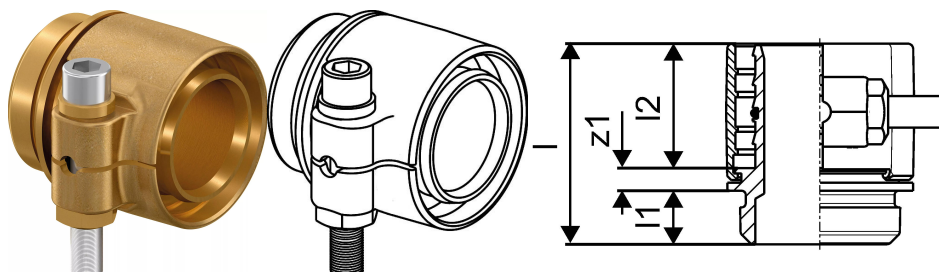

Uponor Wipex RS2 adaptér PN6 DR 63x5,8 RS2

1047013

- RS = jedinečné modulárne pripojenie
- 6 barov, SDR 11
- DR = mosadz odolná proti odzinkovaniu

O produkte Uponor Wipex RS2 adaptér PN6

Špecifikácia

- Tvarovky Wipex s mosadze odolné proti korózii, odzinkovaniu podľa DIN EN ISO 6509 s nehrdzavejúcimi oceľovými skrutkami.
- O-krúžkové tesnenie medzi spojkou Wipex a základnými pripojovacími tvarovkami
- Súprava skrutiek pre spojky zahrňuje skrutku so šesťhrannou hlavou z nehrdzavejúcej ocele a maticou a takisto mosadznú podložku
- Dizajn s dopredu otvoreným puzdrom a namontovanou podpernou časťou pre rozmery 63-100 mm.

Aplikácia

- Tvarovky pre potrubné systémy Thermo, Aqua, Quattro, Supra, Supra PLUS a Supra Standard
- Pripojenie vnútorného potrubia z PE-Xa so spojkami s cylindrickým vonkajším závitom
- Max. prevádzková teplota 95 °C

Certifikácia

- Schválenia by mala kontrolovať zodpovedná osoba

Uponor Wipex RS2 adaptér PN6 DR 63x5,8 RS2

1047013

Product code

Item no EAN	4021598114791
Item no GF	35001047013
Item no GTIN	04021598114791

Rozmery

Výška jednotky položky	85
Dĺžka jednotky položky	75
Jednotková hmotnosť položky	0,929
Šírka jednotky položky	19
Item_UOM	ks

Measurements

LENGTH_L	75
Dĺžka (l1)	46
Dĺžka (l2)	20
Hrúbka steny_s	5,8
z1	9

Packaging