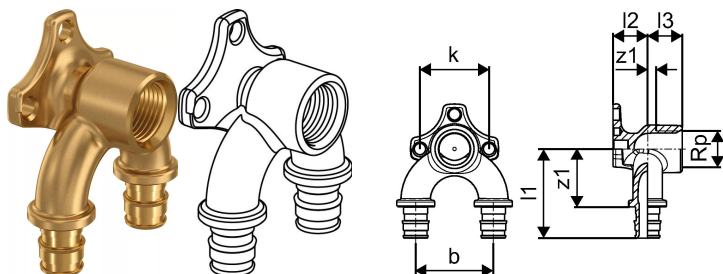

Uponor Smart Aqua prietoková nástenka Q&E 20-Rp1/2"FT-20

1059821

- nástenka pre prietokové zapojenie

O produkte Uponor Smart Aqua prietoková nástenka Q&E

Špecifikácia

- Kolená pre závitové pripojenie a
- Q&E krúžky je nutné objednať samostatne, ak to nie je uvedené

Aplikácia

- Na inštaláciu pitnej vody

ak nie je uvedené inak:

- Vonkajšie a vnútorné závitky podľa EN 10226-1.

Uponor Smart Aqua prietoková nástenka Q&E 20-Rp1/2"FT-20

1059821

Technické informácie

Item no EAN	4021598122673
Item no GTIN	04021598122673
Položka (merná jednotka)	ks
Vnútorý závit Rp	0.5 inch
Dĺžka (l1)	56 mm
Dĺžka (l2)	20 mm
Dĺžka (l3)	20 mm
Z-rozмеры b	45 mm
Z-rozмеры k	40 mm
Z-rozмеры z2	5 mm
Množstvo balenia 1	1
Množstvo balenia 2	5
Množstvo balenia 4	120
Packaging GTIN PL1	06414905463732
Packaging GTIN PL2	06414900449144
Packaging GTIN PL4	06414900449151
Item Unit Height	40 mm
Item Unit Weight	0,23 kg
Item Unit Width	70 mm