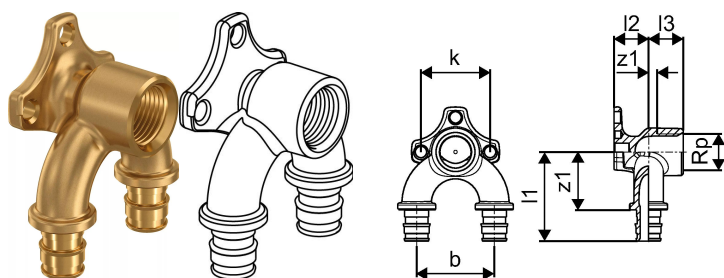

Uponor Smart Aqua prietoková nástenka Q&E 20-Rp1/2"FT-20

1059821

- nástenka pre prietokové zapojenie

O produkte Uponor Smart Aqua prietoková nástenka Q&E

Špecifikácia

- Kolená pre závitové pripojenie a
- Q&E krúžky je nutné objednať samostatne, ak to nie je uvedené

Aplikácia

- Na inštaláciu pitnej vody

ak nie je uvedené inak:

- Vonkajšie a vnútorné závitky podľa EN 10226-1.

Uponor Smart Aqua prietoková nástenka Q&E 20-Rp1/2"FT-20

1059821

Technické informácie

Item no EAN	4021598122673
Item no GTIN	04021598122673
Položka (merná jednotka)	ks
Vnútorý závit Rp	0.5 inch
Dĺžka (l1)	56 mm
Dĺžka (l2)	20 mm
Dĺžka (l3)	20 mm
Z-rozмеры b	45 mm
Z-rozмеры k	40 mm
Z-rozмеры z2	5 mm
Množstvo balenia 1	1
Množstvo balenia 2	5
Množstvo balenia 4	120
Packaging GTIN PL1	06414905463732
Packaging GTIN PL2	06414900449144
Packaging GTIN PL4	06414900449151
Item Unit Height	40 mm
Item Unit Weight	0,23 kg
Item Unit Width	70 mm