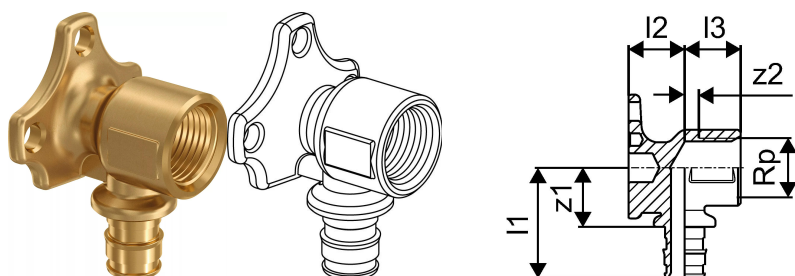

Uponor Smart Aqua nástenka Q&E PL 16-Rp1/2"FT

1059822

O produkte Uponor Smart Aqua nástenka Q&E PL

Špecifikácia

- Kolená pre závitové pripojenie a
- Q&E krúžky je nutné objednať samostatne, ak to nie je uvedené

Aplikácia

- Na inštaláciu pitnej vody

ak nie je uvedené inak:

- Vonkajšie a vnútorné závitky podľa EN 10226-1.

Uponor Smart Aqua nástenka Q&E PL 16-Rp1/2"FT

1059822

Technické informácie

Item no EAN	4021598121621
Item no GTIN	04021598121621
Item no VVS	045332116
Položka (merná jednotka)	ks
Vnútorý závit Rp	1/2 inch
Dĺžka (l1)	39 mm
Dĺžka (l2)	20 mm
Dĺžka (l3)	20 mm
Z-rozмеры z2	5 mm
Množstvo balenia 1	5
Množstvo balenia 3	40
Množstvo balenia 4	3840
Packaging GTIN PL1	06414905526611
Packaging GTIN PL3	06414905526628
Packaging GTIN PL4	06414905526635
Item Unit Height	50 mm
Item Unit Weight	0,147 kg
Item Unit Width	45 mm