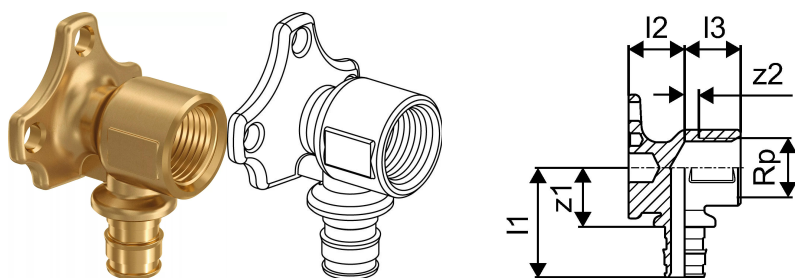

Uponor Smart Aqua nástenka Q&E PL 16-Rp1/2"FT

1059822

O produkte Uponor Smart Aqua nástenka Q&E PL

Špecifikácia

- Kolená pre závitové pripojenie a
- Q&E krúžky je nutné objednať samostatne, ak to nie je uvedené

Aplikácia

- Na inštaláciu pitnej vody

ak nie je uvedené inak:

- Vonkajšie a vnútorné závitky podľa EN 10226-1.

Uponor Smart Aqua nástenka Q&E PL 16-Rp1/2"FT

1059822

Technické informácie

Item no EAN	4021598121621
Item no GTIN	04021598121621
Item no VVS	045332116
Položka (merná jednotka)	ks
Vnútorý závit Rp	1/2 inch
Dĺžka (l1)	39 mm
Dĺžka (l2)	20 mm
Dĺžka (l3)	20 mm
Z-rozмеры z2	5 mm
Množstvo balenia 1	5
Množstvo balenia 3	40
Množstvo balenia 4	3840
Packaging GTIN PL1	06414905526611
Packaging GTIN PL3	06414905526628
Packaging GTIN PL4	06414905526635
Item Unit Height	50 mm
Item Unit Weight	0,147 kg
Item Unit Width	45 mm