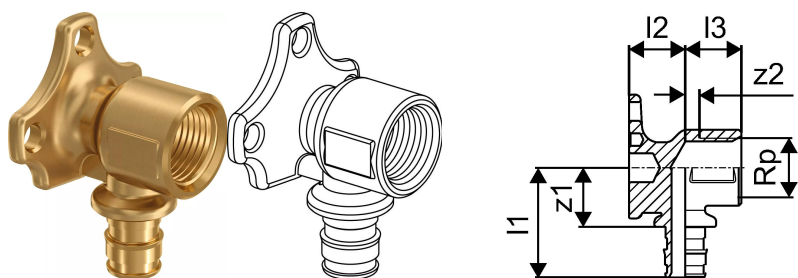

Uponor Smart Aqua nástenka Q&E PL 20-Rp1/2"FT

1059823

O produkte Uponor Smart Aqua nástenka Q&E PL

Špecifikácia

- Kolená pre závitové pripojenie a
- Q&E krúžky je nutné objednať samostatne, ak to nie je uvedené

Aplikácia

- Na inštaláciu pitnej vody

ak nie je uvedené inak:

- Vonkajšie a vnútorné závitky podľa EN 10226-1.

Uponor Smart Aqua nástěnka Q&E PL 20-Rp1/2"FT

1059823

Measurements

Vnútorný závit Rp	1/2
Dĺžka (l1)	40
Dĺžka (l2)	20
Dĺžka (l3)	20
z1	18
Z2	5

Product code

Item no EAN	4021598121638
Item no GF	35001059823
Item no GTIN	04021598121638

Rozmery

Výška jednotky položky	52
Dĺžka jednotky položky	72
Jednotková hmotnosť položky	0,166
Šírka jednotky položky	41
Item_UOM	ks