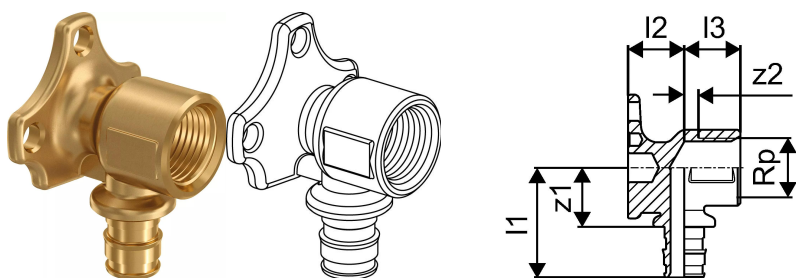

Uponor Smart Aqua nástenka Q&E PL 20-Rp1/2"FT

1059823

O produkte Uponor Smart Aqua nástenka Q&E PL

Špecifikácia

- Kolená pre závitové pripojenie a
- Q&E krúžky je nutné objednať samostatne, ak to nie je uvedené

Aplikácia

- Na inštaláciu pitnej vody

ak nie je uvedené inak:

- Vonkajšie a vnútorné závitky podľa EN 10226-1.

Uponor Smart Aqua nástenka Q&E PL 20-Rp1/2"FT

1059823

Technické informácie

Item no EAN	4021598121638
Item no GTIN	04021598121638
Položka (merná jednotka)	ks
Vnútorý závit Rp	1/2 inch
Dĺžka (l1)	40 mm
Dĺžka (l2)	20 mm
Dĺžka (l3)	20 mm
Z-rozмеры z2	5 mm
Množstvo balenia 1	5
Množstvo balenia 3	40
Množstvo balenia 4	1920
Packaging GTIN PL1	06414905463749
Packaging GTIN PL3	06414905449651
Packaging GTIN PL4	06414905555529
Item Unit Height	52 mm
Item Unit Weight	0,166 kg
Item Unit Width	41 mm