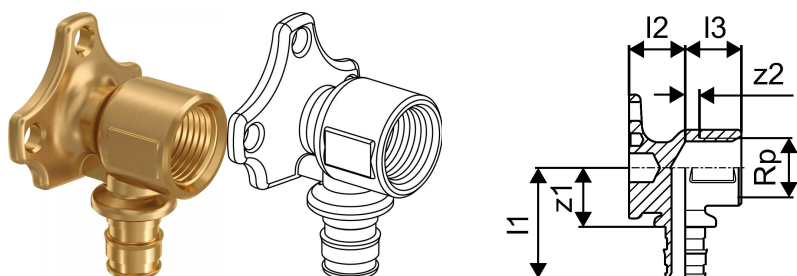

Uponor Smart Aqua nástenka Q&E PL 20-Rp1/2"FT

1059823

O produkte Uponor Smart Aqua nástenka Q&E PL

Špecifikácia

- Kolená pre závitové pripojenie a
- Q&E krúžky je nutné objednať samostatne, ak to nie je uvedené

Aplikácia

- Na inštaláciu pitnej vody

ak nie je uvedené inak:

- Vonkajšie a vnútorné závitky podľa EN 10226-1.

Uponor Smart Aqua nástenka Q&E PL 20-Rp1/2"FT

1059823

Technické informácie

Item no EAN	4021598121638
Item no GTIN	04021598121638
Položka (merná jednotka)	ks
Vnútorý závit Rp	1/2 inch
Dĺžka (l1)	40 mm
Dĺžka (l2)	20 mm
Dĺžka (l3)	20 mm
Z-rozмеры z2	5 mm
Množstvo balenia 1	5
Množstvo balenia 3	40
Množstvo balenia 4	1920
Packaging GTIN PL1	06414905463749
Packaging GTIN PL3	06414905449651
Packaging GTIN PL4	06414905555529
Item Unit Height	52 mm
Item Unit Weight	0,166 kg
Item Unit Width	41 mm