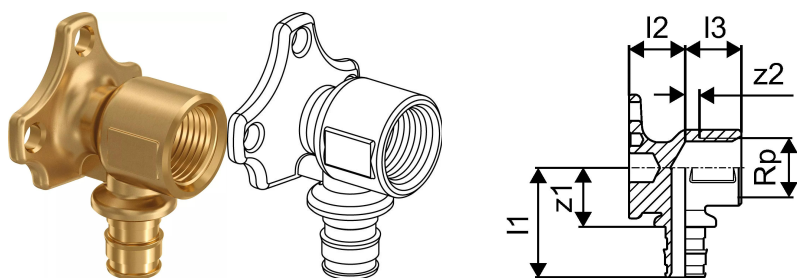

Uponor Smart Aqua nástenka Q&E PL 20-Rp1/2"FT

1059823

O produkte Uponor Smart Aqua nástenka Q&E PL

Špecifikácia

- Kolená pre závitové pripojenie a
- Q&E krúžky je nutné objednať samostatne, ak to nie je uvedené

Aplikácia

- Na inštaláciu pitnej vody

ak nie je uvedené inak:

- Vonkajšie a vnútorné závitky podľa EN 10226-1.

Uponor Smart Aqua nástěnka Q&E PL 20-Rp1/2"FT

1059823

Measurements

Vnútorný závit Rp	1/2
Dĺžka (l1)	40
Dĺžka (l2)	20
Dĺžka (l3)	20
z1	18
Z2	5

Product code

Item no EAN	4021598121638
Item no GF	35001059823
Item no GTIN	04021598121638

Rozmery

Výška jednotky položky	52
Dĺžka jednotky položky	72
Jednotková hmotnosť položky	0,166
Šírka jednotky položky	41
Item_UOM	ks