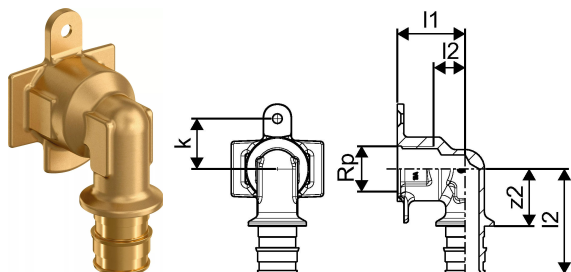

Uponor Smart Aqua nástenka do ukončovacej skrinky Q&E SP DR 20-Rp1/2"FT

1063860

- Vhodné pre skrinku 1038470

O produkte Uponor Smart Aqua nástenka do ukončovacej skrinky Q&E SP DR

Špecifikácia

- Kolená pre závitové pripojenie a
- Q&E krúžky je nutné objednať samostatne, ak to nie je uvedené

Aplikácia

- Na inštaláciu pitnej vody

ak nie je uvedené inak:

- Vonkajšie a vnútorné závitky podľa EN 10226-1.

Uponor Smart Aqua nástenka do ukončovacej skrinky Q&E SP DR 20-Rp1/2"FT

1063860

Measurements

Vnútorý závit Rp	0,5
Dĺžka (I1)	31,5
Dĺžka (I2)	48,5
Z Meranie k	23,3
z1	14,7
Z2	26,5

Product code

Item no EAN	4021598127586
Item no GF	35001063860
Item no GTIN	04021598127586

Rozmery

Výška jednotky položky	43
Dĺžka jednotky položky	82
Jednotková hmotnosť položky	0,167
Šírka jednotky položky	46
Item_UOM	ks