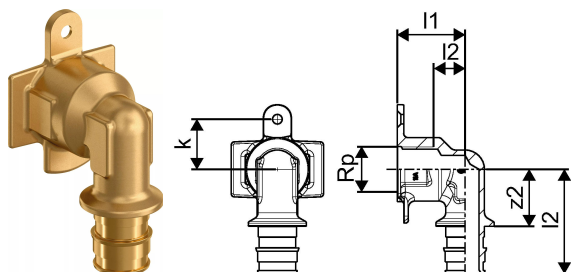

Uponor Smart Aqua nástenka do ukončovacej skrinky Q&E SP DR 20-Rp1/2"FT

1063860

- Vhodné pre skrinku 1038470

O produkte Uponor Smart Aqua nástenka do ukončovacej skrinky Q&E SP DR

Špecifikácia

- Kolená pre závitové pripojenie a
- Q&E krúžky je nutné objednať samostatne, ak to nie je uvedené

Aplikácia

- Na inštaláciu pitnej vody

ak nie je uvedené inak:

- Vonkajšie a vnútorné závitky podľa EN 10226-1.

Uponor Smart Aqua nástenka do ukončovacej skrinky Q&E SP DR 20-Rp1/2"FT

1063860

Measurements

Vnútorý závit Rp	0,5
Dĺžka (I1)	31,5
Dĺžka (I2)	48,5
Z Meranie k	23,3
z1	14,7
Z2	26,5

Product code

Item no EAN	4021598127586
Item no GF	35001063860
Item no GTIN	04021598127586

Rozmery

Výška jednotky položky	43
Dĺžka jednotky položky	82
Jednotková hmotnosť položky	0,167
Šírka jednotky položky	46
Item_UOM	ks

Packaging

Balenie GTIN PL1	06414905414826
Balenie GTIN PL3	06414905414833
Balenie GTIN PL4	06414905414840
Výška balenia PL1	80
Výška balenia PL3	95
Výška balenia PL4	570
Dĺžka balenia PL1	120
Dĺžka balenia PL3	277
Dĺžka balenia PL4	1120