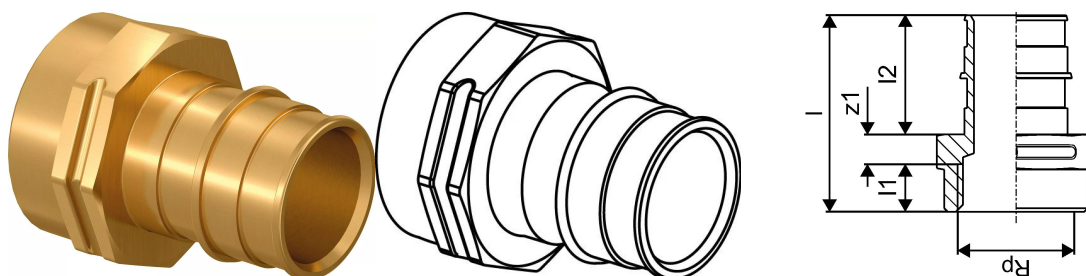

Uponor Q&E adaptér s vnútorným závitom PL/DR 50-RP1 1/2"FT

1085078

O produkte Uponor Q&E adaptér s vnútorným závitom PL/DR

Špecifikácia

- Q&E tvarovky a krúžky pre potrubie Uponor Pex
- Kovové tvarovky sú vyrobené z vysokokvalitnej mosadze
- Plastové tvarovky sú vyrobené z polyfenylsulfónu
- Q&E krúžky je nutné objednať samostatne, ak to nie je uvedené

Aplikácia

- ak nie je uvedené inak:
- Vonkajšie a vnútorné závitky podľa EN 10226-1.

Uponor Q&E adaptér s vnútorným závitom PL/DR 50-RP1 1/2"FT

1085078

Technické informácie

Item no EAN	6414905208074
Item no GTIN	06414905208074
Item no VVS	045318250
RSK no.	1882235
Item no NRF	8360568
Položka (merná jednotka)	ks
Vnútorný závit Rp	1 1/2 inch
Dĺžka (l)	92 mm
Dĺžka (l1)	21 mm
Dĺžka (l2)	52 mm
Množstvo balenia 1	1
Množstvo balenia 3	8
Množstvo balenia 4	768
Packaging GTIN PL1	06414905470488
Packaging GTIN PL3	06414905453894
Packaging GTIN PL4	06414905501366