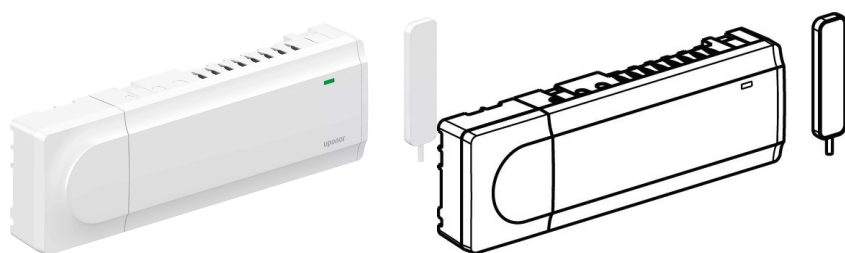

Aplikácia

- bezdrôtová regulácia izbovej teploty pre sálavé vykurovanie a chladenie
- rozsah nastavenia: + 5 °C ... + 35 °C

Certifikácia

- CE / EAC

Uponor Smatrix Wave regulátor Pulse X-265 6X

1093021

Technické informácie