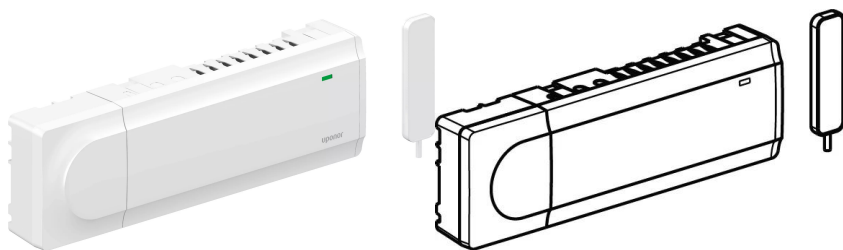

Uponor Smatrix Wave regulátor Pulse X-265 6X

1093021

- kompatibilné s regulátorom Uponor Smatrix Wave Pulse X-265 6X
- trieda ochrany: Class II IP20
- farba: biela

Zložené z:

- regulátor Uponor Smatrix Wave Pulse X-265 6X
- anténa Uponor Smatrix Wave Pulse A-265
- stručný návod, bezpečnostné pokyny
- montážny materiál

O produkte Uponor Smatrix Wave regulátor Pulse X-265 6X

Špecifikácia

- až 4 regulátory v jednom systéme
- prevádzkové napätie: 230 V
- automatické vyváženie optimalizuje spotrebu energie a komfort
- elektrické ovládanie
- podporuje až 6 izbových termostatov a 8 termopohonov (24 V) na jeden regulátor
- relé čerpadla a kotla
- test ventilov a čerpadiel
- regulácia relatívnej vlhkosti
- kombinuje reguláciu podlahového vykurovania/chladenia a stropného chladenia
- max. príkon na termopohon: 24 V AC / 0,2 A (0,4 A špičkový)
- integrovaný modul tepelného čerpadla (iba X-165)
- kopírovanie, záznam, zálohovanie a aktualizovanie dát pomocou karty micro SD (len X-165)

Smatrix Wave Pulse:

- miestny (Wi-Fi) alebo vzdialený prístup (potrebné pripojenie k internetu) pomocou aplikácie Uponor Smatrix Pulse App (s R-208)
- dočasný prístupový bod wi-fi pre priamy prístup (ak nebude dostupná miesta wi-fi) (s R-208)
- integrácia inteligentného domáceho ekosystému (Amazon Alexa, Google Home) (s R-208)
- ovládanie viacerých objektov (s R-208)
- prístup tretích strán na účely vzdialenej podpory (potrebné povolenie užívateľom) (s R-208)
- analýza historických trendov v aplikácii Uponor Smatrix Pulse App (s R-208)
- programovanie časovača (s R-208)
- nastavenie Comfort (s R-208)
- diagnostika prívodu (s R-208)