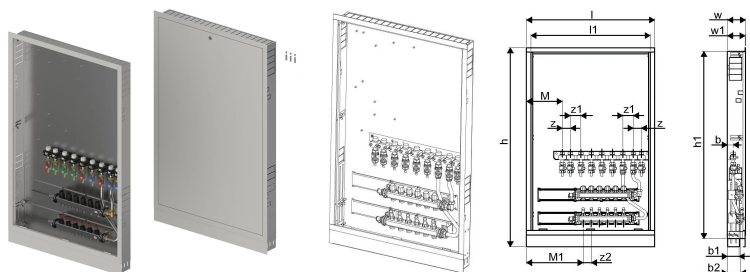

Uponor Combi Port M-Pro skriňa s rozdeľovačom IW 1200x750X110mm 6HM+9BV

1093816

Product code

Item no EAN	6414905231461
Item no GTIN	06414905231461

Rozmery

Výška jednotky položky	110
Dĺžka jednotky položky	1200
Jednotková hmotnosť položky	20
Šírka jednotky položky	750
Item_UOM	ks

Measurements

LENGTH_L	795
Dĺžka (l1)	750
Z Meranie b	1190
Z Meranie b1	23
Z Meranie h	110
Z Meranie h1	135
Z Meranie š	1440
Z Meranie w1	1190

Packaging

Balenie GTIN PL1	06414905292486
Balenie GTIN PL4	06414905293087
Výška balenia PL1	290
Výška balenia PL4	1400
Dĺžka balenia PL1	1220
Dĺžka balenia PL4	1500
Množstvo v balení PL1	1
Množstvo v balení PL4	8