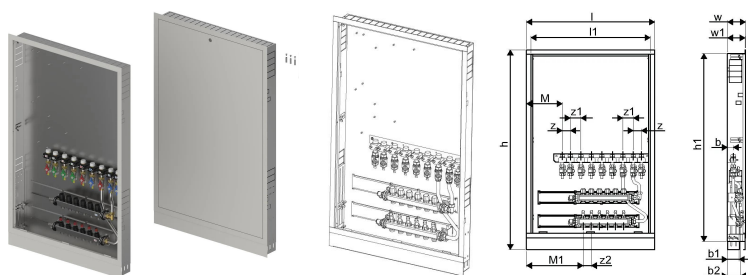

## Uponor Combi Port M-Pro skriňa s rozdeľovačom IW 1200x750X110mm 6HM+9BV

**1093816**

- Nástenná skriňa s nožičkami, vykurovacím potrubím a koľajnicou s predinštalovanými guľovými ventilmi. Nepotrebné obvody je potrebné zapojiť na mieste.

- Kódy rozmerov:

- HMV – súprava rozdeľovačov Vario-S pre vykurovanie s 4,6,8,10 vykurovacími okruhmi

- BV – súprava 9 guľových ventilov predinštalovaných na montážnej lište vo vnútri skrinky pre pripojenie tepelného rozhrania

### O produkte Uponor Combi Port M-Pro skriňa s rozdeľovačom IW

#### Špecifikácia

- kompletne zmontované a tlakovo odskúšané
- technické limity použitia pre vodu na vykurovanie a inštalatérsvo sú uvedené v technických listoch
- potrubné svorky vyrobené z plastu na ochranu proti hluku a tepelné oddelenie
- DVGW certifikovaný PM ventil s patentovanou technológiou trojitého tesnenia
- tepelná izolácia na prívodnom potrubí
- termostatický obtokový ventil
- výstup studenej vody
- pripojenie pre merač tepla 110 mm x 3/4"
- pripojenie pre vodomer 110 mm x 3/4"
- odzdušňovací a vypúšťací ventil
- sitko na studenú vodu 0,5 mm
- sitko pre primárne vedenie vykurovania 0,5 mm
- Možnosť pripojenia (označené) elektrického uzemňovacieho oka
- max. prevádzkový tlak vykurovania: PN10
- max. prevádzkový tlak sanitárnej vody: PN10
- max. prevádzková teplota: 85 °C
- max. diferenčný tlak primárneho ohrevu: 2,5 bar
- min. sanitárny tlak: 2,0 bar
- materiál tvaroviek sanitárnej časti: CW617N
- materiál tvaroviek časti pre vykurovanie: CW617N, CW614N
- materiál potrubia: nehrdzavejúca oceľ 1.4401
- rozmery: š/v/h 556 x 620 x 110 mm