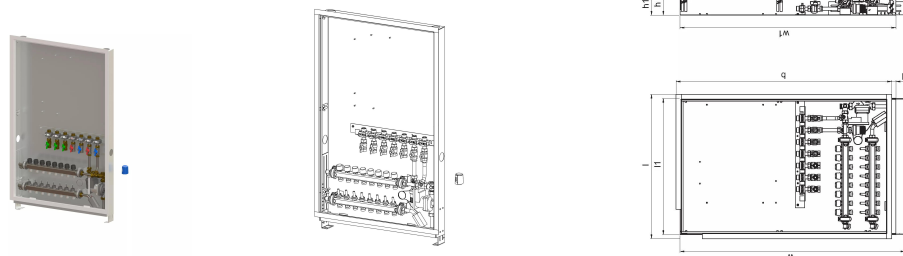

Uponor Combi Port M-Base skriňa s rozdeľovačom IW-UFH 1200x750X110mm 6HM+7BV MS

1093824

Žiadne informácie o aplikácii

Uponor Combi Port M-Base skriňa s rozdeľovačom IW-UFH 1200x750X110mm 6HM+7BV MS

1093824

Technické informácie

Položka (merná jednotka)

ks

Dĺžka (I)	795 mm
Dĺžka (I1)	750 mm
Z-rozмеры b	1190 mm
Z-rozмеры b1	23 mm
Z-rozмеры h	110 mm
Z-rozмеры h1	135 mm
Z-rozмеры w	1440 mm
Z-rozмеры w1	1190 mm
Množstvo balenia 1	1
Množstvo balenia 4	8
Item no GTIN	06414905231546
Item no EAN	6414905231546
Packaging GTIN PL1	06414905292660
Packaging GTIN PL4	06414905293278