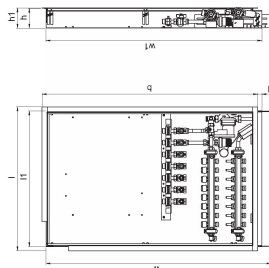

Uponor Combi Port M-Base skriňa s rozdeľovačom IW-UFH 1200x750X110mm 6HM+7BV MS

1093824

Žiadne informácie o aplikácii

Uponor Combi Port M-Base skriňa s rozdeľovačom IW-UFH 1200x750X110mm 6HM+7BV MS

1093824

Technické informácie

Položka (merná jednotka)

ks

Dĺžka (I)	795 mm
Dĺžka (I1)	750 mm
Z-rozмеры b	1190 mm
Z-rozмеры b1	23 mm
Z-rozмеры h	110 mm
Z-rozмеры h1	135 mm
Z-rozмеры w	1440 mm
Z-rozмеры w1	1190 mm
Množstvo balenia 1	1
Množstvo balenia 4	8
Item no GTIN	06414905231546
Item no EAN	6414905231546
Packaging GTIN PL1	06414905292660
Packaging GTIN PL4	06414905293278