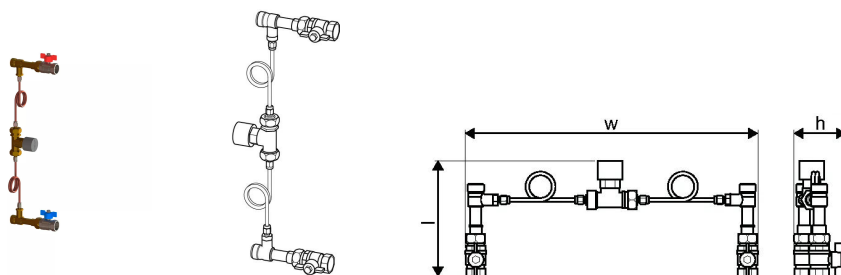

## Uponor Combi Port Gen obtok vykurovania Riser 3/4"

1093827

- Obtok prívodu vykurovania a prípojky pre inštaláciu pre stúpacie potrubie, používané ako doplnkové príslušenstvo pre HIU bez funkcie obtoku na udržiavanie prívodu tepla

- Kódy rozmerov:

- 3/4" – označenie veľkosti pripojovacieho potrubia

Žiadne informácie o aplikácii

## Uponor Combi Port Gen obtok vykurovania Riser 3/4"

1093827

### Rozmery

Výška jednotky položky 80

Dĺžka jednotky položky 100

Jednotková hmotnosť položky 1,1

Šírka jednotky položky 200

Item\_UOM ks