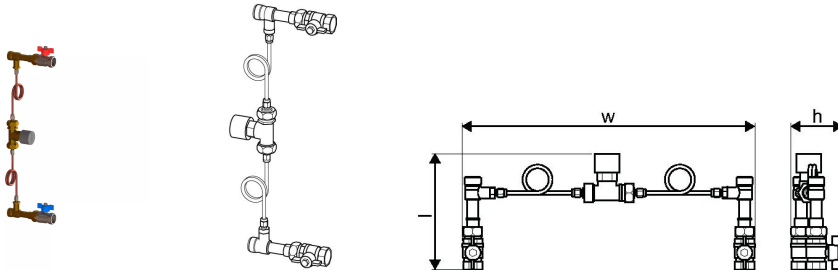

## Uponor Combi Port Gen obtok vykurovania Riser 3/4"

1093827

- Obtok prívodu vykurovania a prípojky pre inštaláciu pre stúpacie potrubie, používané ako doplnkové príslušenstvo pre HIU bez funkcie obtoku na udržiavanie prívodu tepla

- Kódy rozmerov:

- 3/4" – označenie veľkosti pripojovacieho potrubia

Žiadne informácie o aplikácii

### Rozmery

Výška jednotky položky 80

Dĺžka jednotky položky 100

Jednotková hmotnosť položky 1,1

Šírka jednotky položky 200

Item\_UOM ks