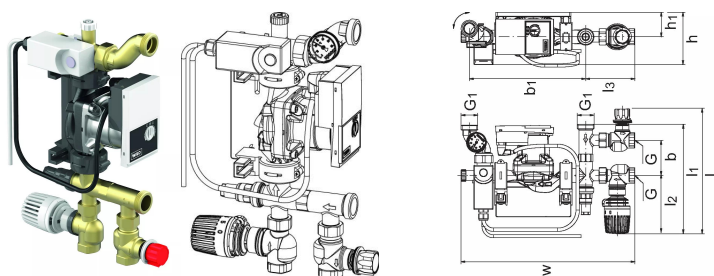

Uponor Fluvia T regulačná stanica KRS-6

1119443

- Na inštaláciu na rozdeľovače Uponor
- Sekundárne pripojenie G1 (MT)
- Guľový ventil + vyvažovací ventil Rp 3/4 (FT)
- termostatické ovládanie prívodu vody (20 - 55°C)
- Obmedzovač max. teploty pre povrchovú montáž

Uponor Fluvia T regulačná stanica KRS-6

1119443

Technické informácie

Item no EAN	6414905650354
Item no GTIN	06414905650354
Item no NRF	8361256
Položka (merná jednotka)	ks
Dĺžka (l)	251 mm
Dĺžka (l1)	218 mm
Dĺžka (l2)	116 mm
Dĺžka (l3)	98 mm
Z-rozмеры b	70 mm
Z-rozмеры b1	NaN mm
Z-rozмеры h	104 mm
Z-rozмеры h1	50 mm
Z-rozмеры w	347 mm
Množstvo balenia 1	1
Item Replacement 1	1005504
Packaging GTIN PL1	06414905658886
Packaging GTIN PL4	06414905650378
Item Unit Length	347
Item Unit Height	104
Item Unit Weight	4,4
Item Unit Width	249