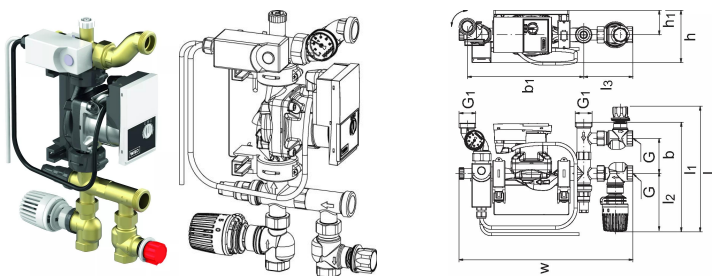

## Uponor Fluvia T regulačná stanica KRS-6

**1119443**

- Na inštaláciu na rozdeľovače Uponor
- Sekundárne pripojenie G1 (MT)
- Guľový ventil + vyvažovací ventil Rp 3/4 (FT)
- termostatické ovládanie prívodu vody (20 - 55°C)
- Obmedzovač max. teploty pre povrchovú montáž

## Uponor Fluvia T regulačná stanica KRS-6

1119443

### Technické informácie

Item no EAN	6414905650354
Item no GTIN	06414905650354
Item no NRF	8361256
Položka (merná jednotka)	ks
Dĺžka (l)	251 mm
Dĺžka (l1)	218 mm
Dĺžka (l2)	116 mm
Dĺžka (l3)	98 mm
Z-rozмеры b	70 mm
Z-rozмеры b1	NaN mm
Z-rozмеры h	104 mm
Z-rozмеры h1	50 mm
Z-rozмеры w	347 mm
Množstvo balenia 1	1
Item Replacement 1	1005504
Packaging GTIN PL1	06414905658886
Packaging GTIN PL4	06414905650378
Item Unit Length	347
Item Unit Height	104
Item Unit Weight	4,4
Item Unit Width	249