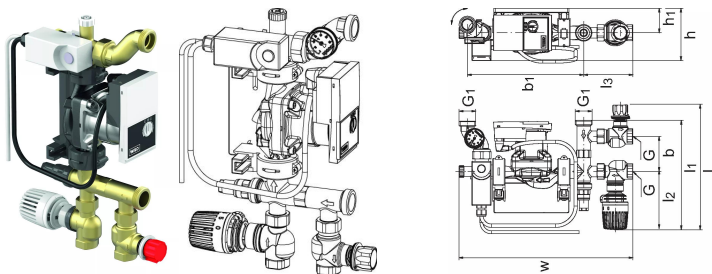

Uponor Fluvia T regulačná stanica KRS-6

1119443

- Na inštaláciu na rozdeľovače Uponor
- Sekundárne pripojenie G1 (MT)
- Guľový ventil + vyvažovací ventil Rp 3/4 (FT)
- termostatické ovládanie prívodu vody (20 - 55°C)
- Obmedzovač max. teploty pre povrchovú montáž

Uponor Fluvia T regulačná stanica KRS-6

1119443

Technické informácie

Item no EAN	6414905650354
Item no GTIN	06414905650354
Item no NRF	8361256
Položka (merná jednotka)	ks
Dĺžka (l)	251 mm
Dĺžka (l1)	218 mm
Dĺžka (l2)	116 mm
Dĺžka (l3)	98 mm
Z-rozмеры b	70 mm
Z-rozмеры b1	NaN mm
Z-rozмеры h	104 mm
Z-rozмеры h1	50 mm
Z-rozмеры w	347 mm
Množstvo balenia 1	1
Item Replacement 1	1005504
Packaging GTIN PL1	06414905658886
Packaging GTIN PL4	06414905650378
Item Unit Length	347
Item Unit Height	104
Item Unit Weight	4,4
Item Unit Width	249