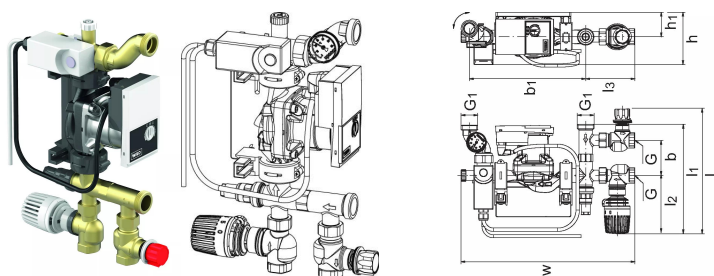

## Uponor Fluvia T regulačná stanica KRS-6

**1119443**

- Na inštaláciu na rozdeľovače Uponor
- Sekundárne pripojenie G1 (MT)
- Guľový ventil + vyvažovací ventil Rp 3/4 (FT)
- termostatické ovládanie prívodu vody (20 - 55°C)
- Obmedzovač max. teploty pre povrchovú montáž

## Uponor Fluvia T regulačná stanica KRS-6

1119443

### Technické informácie

Item no EAN	6414905650354
Item no GTIN	06414905650354
Item no NRF	8361256
Položka (merná jednotka)	ks
Dĺžka (l)	251 mm
Dĺžka (l1)	218 mm
Dĺžka (l2)	116 mm
Dĺžka (l3)	98 mm
Z-rozмеры b	70 mm
Z-rozмеры b1	NaN mm
Z-rozмеры h	104 mm
Z-rozмеры h1	50 mm
Z-rozмеры w	347 mm
Množstvo balenia 1	1
Item Replacement 1	1005504
Packaging GTIN PL1	06414905658886
Packaging GTIN PL4	06414905650378
Item Unit Length	347
Item Unit Height	104
Item Unit Weight	4,4
Item Unit Width	249