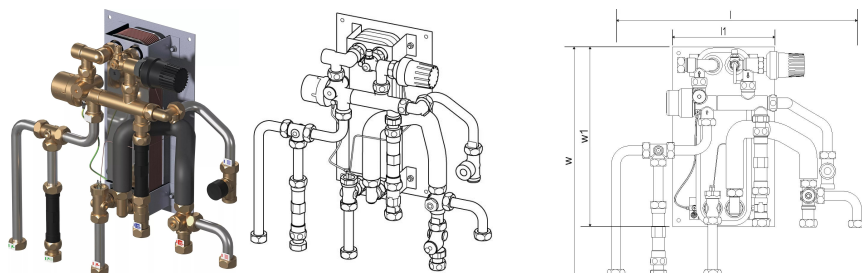

Uponor Combi Port M-XS rozhranie RC 12 CB TL ZV

1121005

- Kompaktná RC verzia pre teplú úžitkovú vodu a priame vykurovanie s pripojením na radiátor (bez zmiešavacieho okruhu).
- Kódy kótovania:
- 12, 15, 17 – indikácia výkonu teplej úžitkovej vody (l/min)
- CB – medený spájkovaný nerezový výmenník tepla na prípravu teplej úžitkovej vody
- BP – funkcia predohrevu prívodných potrubí
- TL – termostatický obmedzovač teploty teplej úžitkovej vody s ponorným snímačom
- ZV – zónový ventil vo vratnom potrubí vykurovacieho okruhu bytov bez pohonu
- ZM - cirkulačný modul pre teplú úžitkovú vodu s poistným ventilom, obehovým čerpadlom a regulátorom diferenčného tlaku

O produkte Uponor Combi Port M-XS rozhranie RC

Aplikácia

- Decentralizovaná okamžitá príprava teplej vody pre domácnosti
- Podlahové vykurovacie systémy

Certifikácia

- schválenie DVGW

Uponor Combi Port M-XS rozhranie RC 12 CB TL ZV

1121005

Product code

Item no EAN 6414905639472

Item no GTIN 06414905639472

Rozmery

Výška jednotky položky 170

Dĺžka jednotky položky 501

Jednotková hmotnosť položky 8,18

Šírka jednotky položky 475

Item_UOM ks

Measurements

LENGTH_L 495

Dĺžka (l1) 200

Z Meranie h 159

Z Meranie š 445

Z Meranie w1 350