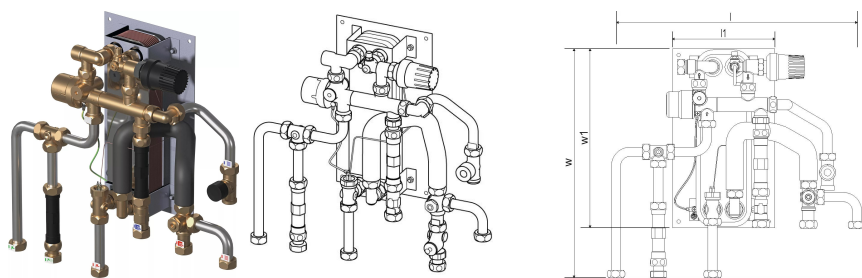

Uponor Combi Port M-XS rozhranie RC 12 CB TL ZV

1121005

- Kompaktná RC verzia pre teplú úžitkovú vodu a priame vykurovanie s pripojením na radiátor (bez zmiešavacieho okruhu).
- Kódy kótovania:
- 12, 15, 17 – indikácia výkonu teplej úžitkovej vody (l/min)
- CB – medený spájkovaný nerezový výmenník tepla na prípravu teplej úžitkovej vody
- BP – funkcia predohrevu prívodných potrubí
- TL – termostatický obmedzovač teploty teplej úžitkovej vody s ponorným snímačom
- ZV – zónový ventil vo vratnom potrubí vykurovacieho okruhu bytov bez pohonu
- ZM - cirkulačný modul pre teplú úžitkovú vodu s poistným ventilom, obehovým čerpadlom a regulátorom diferenčného tlaku

O produkte Uponor Combi Port M-XS rozhranie RC

Aplikácia

- Decentralizovaná okamžitá príprava teplej vody pre domácnosti
- Podlahové vykurovacie systémy

Certifikácia

- schválenie DVGW

Uponor Combi Port M-XS rozhranie RC 12 CB TL ZV

1121005

Product code

Item no EAN 6414905639472

Item no GTIN 06414905639472

Rozmery

Výška jednotky položky 170

Dĺžka jednotky položky 501

Jednotková hmotnosť položky 8,18

Šírka jednotky položky 475

Item_UOM ks

Measurements

LENGTH_L 495

Dĺžka (l1) 200

Z Meranie h 159

Z Meranie š 445

Z Meranie w1 350