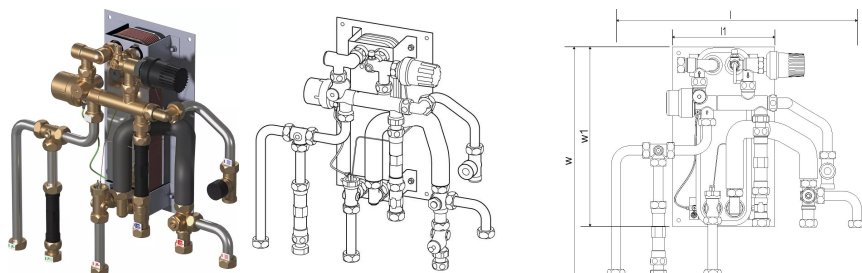

Uponor Combi Port M-XS rozhranie RC 15 CB TL ZV

1121006

- Kompaktná RC verzia pre teplú úžitkovú vodu a priame vykurovanie s pripojením na radiátor (bez zmiešavacieho okruhu).
- Kódy kótovania:
- 12, 15, 17 – indikácia výkonu teplej úžitkovej vody (l/min)
- CB – medený spájkovaný nerezový výmenník tepla na prípravu teplej úžitkovej vody
- BP – funkcia predohrevu prívodných potrubí
- TL – termostatický obmedzovač teploty teplej úžitkovej vody s ponorným snímačom
- ZV – zónový ventil vo vratnom potrubí vykurovacieho okruhu bytov bez pohonu
- ZM - cirkulačný modul pre teplú úžitkovú vodu s poistným ventilom, obehovým čerpadlom a regulátorom diferenčného tlaku

O produkte Uponor Combi Port M-XS rozhranie RC

Aplikácia

- Decentralizovaná okamžitá príprava teplej vody pre domácnosti
- Podlahové vykurovacie systémy

Certifikácia

- schválenie DVGW

Uponor Combi Port M-XS rozhranie RC 15 CB TL ZV

1121006

Product code

Item no EAN 6414905639489

Item no GTIN 06414905639489

Rozmery

Výška jednotky položky 170

Dĺžka jednotky položky 501

Jednotková hmotnosť položky 9,92

Šírka jednotky položky 475

Item_UOM ks

Measurements

LENGTH_L 495

Dĺžka (l1) 200

Z Meranie h 159

Z Meranie š 445

Z Meranie w1 350