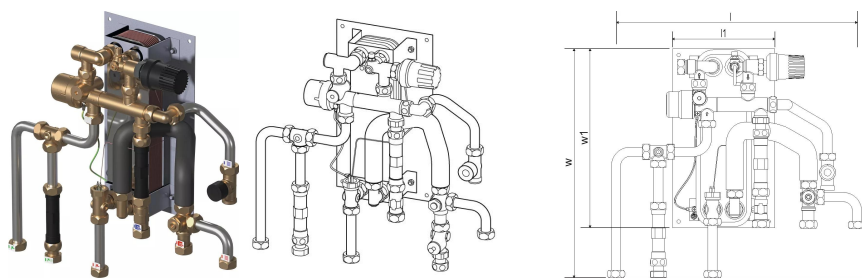

Uponor Combi Port M-XS rozhranie RC 15 CB TL ZV

1121006

- Kompaktná RC verzia pre teplú úžitkovú vodu a priame vykurovanie s pripojením na radiátor (bez zmiešavacieho okruhu).
- Kódy kótovania:
- 12, 15, 17 – indikácia výkonu teplej úžitkovej vody (l/min)
- CB – medený spájkovaný nerezový výmenník tepla na prípravu teplej úžitkovej vody
- BP – funkcia predohrevu prívodných potrubí
- TL – termostatický obmedzovač teploty teplej úžitkovej vody s ponorným snímačom
- ZV – zónový ventil vo vratnom potrubí vykurovacieho okruhu bytov bez pohonu
- ZM - cirkulačný modul pre teplú úžitkovú vodu s poistným ventilom, obehovým čerpadlom a regulátorom diferenčného tlaku

O produkte Uponor Combi Port M-XS rozhranie RC

Aplikácia

- Decentralizovaná okamžitá príprava teplej vody pre domácnosti
- Podlahové vykurovacie systémy

Certifikácia

- schválenie DVGW

Uponor Combi Port M-XS rozhranie RC 15 CB TL ZV

1121006

Product code

Item no EAN 6414905639489

Item no GTIN 06414905639489

Rozmery

Výška jednotky položky 170

Dĺžka jednotky položky 501

Jednotková hmotnosť položky 9,92

Šírka jednotky položky 475

Item_UOM ks

Measurements

LENGTH_L 495

Dĺžka (l1) 200

Z Meranie h 159

Z Meranie š 445

Z Meranie w1 350