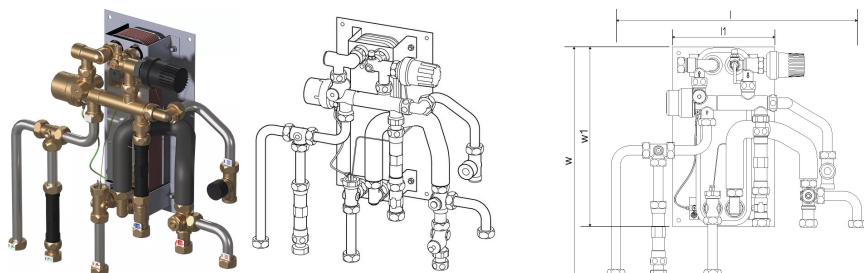

Uponor Combi Port M-XS rozhranie RC 15 CB TL ZV

1121006

Product code

Item no EAN 6414905639489

Item no GTIN 06414905639489

Rozmery

Výška jednotky položky 170

Dĺžka jednotky položky 501

Jednotková hmotnosť položky 9,92

Šírka jednotky položky 475

Item_UOM ks

Measurements

LENGTH_L 495

Dĺžka (l1) 200

Z Meranie h 159

Z Meranie š 445

Z Meranie w1 350

Packaging

Balenie GTIN PL1 06414905639540

Balenie GTIN PL4 06414905639649

Výška balenia PL1 200

Výška balenia PL4 1000

Dĺžka balenia PL1 550

Dĺžka balenia PL4 1200

Množstvo v balení PL1 1

Množstvo v balení PL4 16

Typ balenia PL1 Base_Box

Typ balenia PL4 Pallet

Objem balenia PL1 0,055

Objem balenia PL4 0,96