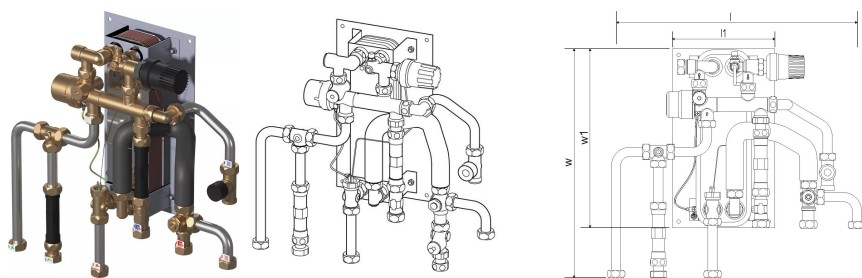

## Uponor Combi Port M-XS rozhranie RC 15 CB TL ZV

**1121006**

Kompaktná RC verzia pre teplú úžitkovú vodu a priame vykurovanie s pripojením na radiátor (bez zmiešavacieho okruhu).

Kódy kótovania:

12, 15, 17 – indikácia výkonu teplej úžitkovej vody (l/min)

CB – medený spájkovaný nerezový výmenník tepla na prípravu teplej úžitkovej vody

BP – funkcia predohrevu prívodných potrubí

TL – termostatický obmedzovač teploty teplej úžitkovej vody s ponorným snímačom

ZV – zónový ventil vo vratnom potrubí vykurovacieho okruhu bytov bez pohonu

ZM - cirkulačný modul pre teplú úžitkovú vodu s poistným ventilom, obehovým čerpadlom a regulátorom diferenčného tlaku