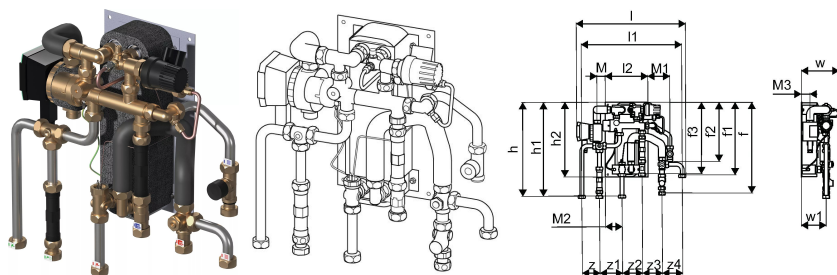

Uponor Combi Port M-XS rozhranie RC 12 CB BP TL ZV ZM

1121007

Product code

Item no EAN 6414905639496

Item no GTIN 06414905639496

Rozmery

Výška jednotky položky 200

Dĺžka jednotky položky 501

Jednotková hmotnosť položky 7,72

Šírka jednotky položky 500

Item_UOM ks

Measurements

LENGTH_L 505

Z Meranie h 159

Z Meranie š 445

Z Meranie w1 350

Packaging

Balenie GTIN PL1 06414905639557

Balenie GTIN PL4 06414900507813

Výška balenia PL1 315

Výška balenia PL4 1404

Dĺžka balenia PL1 600

Dĺžka balenia PL4 1200

Množstvo v balení PL1 1

Množstvo v balení PL4 8

Typ balenia PL1 Base_Box

Typ balenia PL4 Pallet

Objem balenia PL1 0,09639

Objem balenia PL4 1,34784

Hmotnosť balenia PL1 12,6