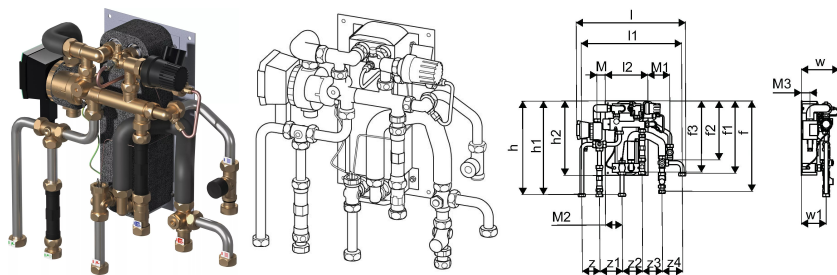

## Uponor Combi Port M-XS rozhranie RC 12 CB BP TL ZV ZM

1121007

- Kompaktná RC verzia pre teplú úžitkovú vodu a priame vykurovanie s pripojením na radiátor (bez zmiešavacieho okruhu).
- Kódy kótovania:
- 12, 15, 17 – indikácia výkonu teplej úžitkovej vody (l/min)
- CB – medený spájkovaný nerezový výmenník tepla na prípravu teplej úžitkovej vody
- BP – funkcia predohrevu prívodných potrubí
- TL – termostatický obmedzovač teploty teplej úžitkovej vody s ponorným snímačom
- ZV – zónový ventil vo vratnom potrubí vykurovacieho okruhu bytov bez pohonu
- ZM - cirkulačný modul pre teplú úžitkovú vodu s poistným ventilom, obehovým čerpadlom a regulátorom diferenčného tlaku

### Measurements

LENGTH\_L 505

Z Meranie h 159

Z Meranie š 445

Z Meranie w1 350