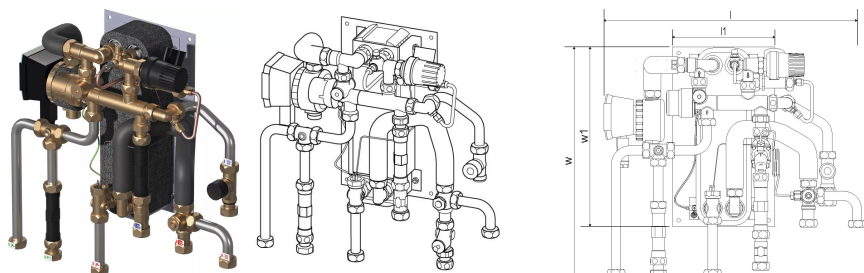

Uponor Combi Port M-XS rozhranie RC 15 CB BP TL ZV ZM

1121008

Product code

Item no EAN 6414905639502

Item no GTIN 06414905639502

Rozmery

Výška jednotky položky 200

Dĺžka jednotky položky 501

Jednotková hmotnosť položky 9,59

Šírka jednotky položky 500

Item_UOM ks

Measurements

LENGTH_L 505

Dĺžka (l1) 200

Z Meranie h 159

Z Meranie š 445

Z Meranie w1 350

Packaging

Balenie GTIN PL1 06414905639564

Balenie GTIN PL4 06414905639618

Výška balenia PL1 220

Výška balenia PL4 1000

Dĺžka balenia PL1 550

Dĺžka balenia PL4 1200

Množstvo v balení PL1 1

Množstvo v balení PL4 16

Typ balenia PL1 Base_Box

Typ balenia PL4 Pallet

Objem balenia PL1 0,06413

Objem balenia PL4 0,96