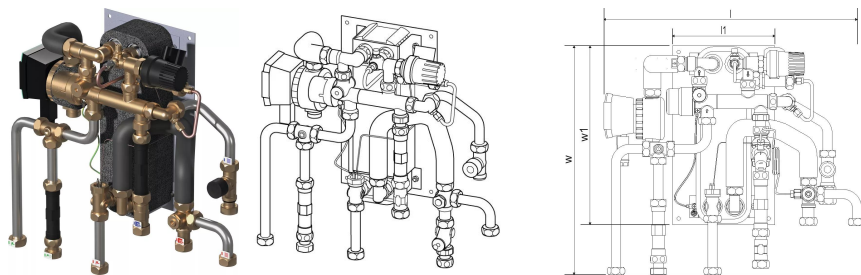

## Uponor Combi Port M-XS rozhranie RC 15 CB BP TL ZV ZM

**1121008**

- Kompaktná RC verzia pre teplú úžitkovú vodu a priame vykurovanie s pripojením na radiátor (bez zmiešavacieho okruhu).
- Kódy kótovania:
- 12, 15, 17 – indikácia výkonu teplej úžitkovej vody (l/min)
- CB – medený spájkovaný nerezový výmenník tepla na prípravu teplej úžitkovej vody
- BP – funkcia predohrevu prívodných potrubí
- TL – termostatický obmedzovač teploty teplej úžitkovej vody s ponorným snímačom
- ZV – zónový ventil vo vratnom potrubí vykurovacieho okruhu bytov bez pohonu
- ZM - cirkulačný modul pre teplú úžitkovú vodu s poistným ventilom, obehovým čerpadlom a regulátorom diferenčného tlaku