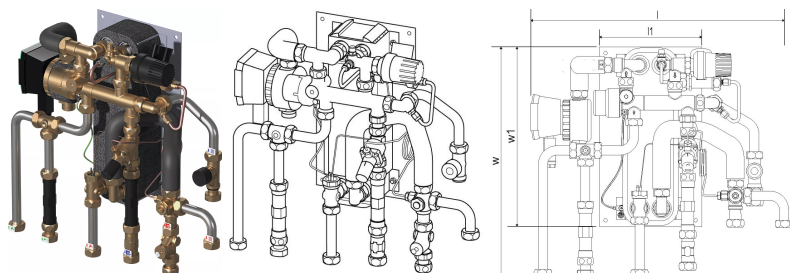

Uponor Combi Port M-XS rozhranie RC 15 CB BP DI TL ZV ZM

1121009

Product code

Item no EAN 6414905639519

Item no GTIN 06414905639519

Rozmery

Výška jednotky položky 200

Dĺžka jednotky položky 501

Jednotková hmotnosť položky 10,27

Šírka jednotky položky 500

Item_UOM ks

Measurements

LENGTH_L 505

Dĺžka (l1) 200

Z Meranie h 198

Z Meranie š 445

Z Meranie w1 350

Packaging

Balenie GTIN PL1 06414905639571

Balenie GTIN PL4 06414905639625

Výška balenia PL1 220

Výška balenia PL4 1000

Dĺžka balenia PL1 550

Dĺžka balenia PL4 1200

Množstvo v balení PL1 1

Množstvo v balení PL4 16

Typ balenia PL1 Base_Box

Typ balenia PL4 Pallet

Objem balenia PL1 0,06413

Objem balenia PL4 0,96