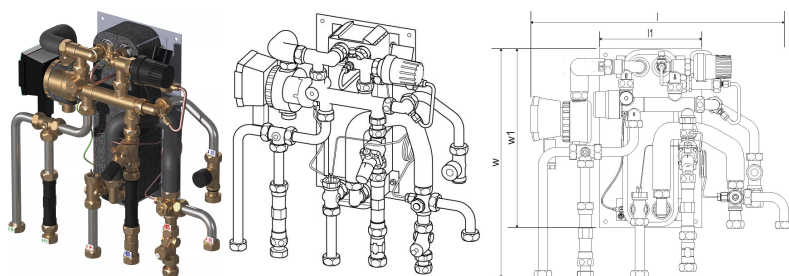

## Uponor Combi Port M-XS rozhranie RC 15 CB BP DI TL ZV ZM

**1121009**

- Kompaktná RC verzia pre teplú úžitkovú vodu a priame vykurovanie s pripojením na radiátor (bez zmiešavacieho okruhu).
- Kódy kótovania:
- 12, 15, 17 – indikácia výkonu teplej úžitkovej vody (l/min)
- CB – medený spájkovaný nerezový výmenník tepla na prípravu teplej úžitkovej vody
- BP – funkcia predohrevu prívodných potrubí
- TL – termostatický obmedzovač teploty teplej úžitkovej vody s ponorným snímačom
- ZV – zónový ventil vo vratnom potrubí vykurovacieho okruhu bytov bez pohonu
- ZM - cirkulačný modul pre teplú úžitkovú vodu s poistným ventilom, obehovým čerpadlom a regulátorom diferenčného tlaku

### Rozmery

Výška jednotky položky 200

Dĺžka jednotky položky 501

Jednotková hmotnosť položky 10,27

Šírka jednotky položky 500

Item\_UOM ks

### Measurements

LENGTH\_L 505

Dĺžka (l1) 200

Z Meranie h 198

Z Meranie š 445

Z Meranie w1 350