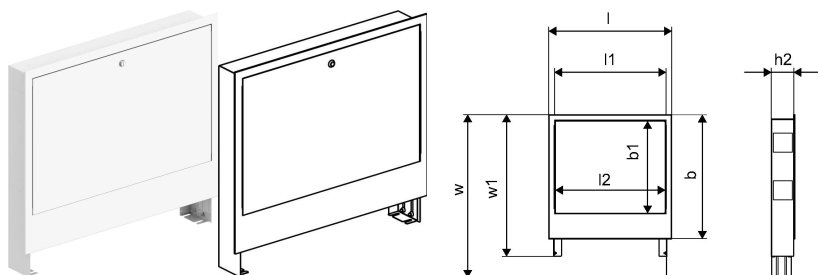

Uponor Vario C skriňa IW 680x649x110

1121510

- Kompletná skrinka s rámom a dvierkami na inštaláciu do steny
- Hĺbka: 110 mm, rozťahnutelná na 160 mm
- Nastaviteľná výška: 649 - 749 mm
- Materiál: pozinkovaná oceľ
- Rám a dvere s bielym práškovým nástrekom (RAL 9016)
- uzamykateľné dvere

O produkte Uponor Vario C skriňa IW

Špecifikácia

- Vyrobené z nehrdzavejúcej ocele
- S integrovanými ventilmi
- Pripojenie z ľava alebo z prava, G1" závit s plochým tesnením
- Integrované prietokomery pre reguláciu a odstavenie okruhov
- Integrované odvzdušnenie a plniaci a vypúšťací ventil na prívode a spätočke
- Pripojenie okruhov: G3/4" Eurokónus
- Rozostup okruhov: 50 mm
- Vzdialenosť medzi rozdeľovačom a zberačom 210 mm

Item no EAN	6414905660193
Item no GTIN	06414905660193
Položka (merná jednotka)	ks
Dĺžka (l)	682 mm
Dĺžka (l1)	680 mm
Z-rozмеры b	560 mm
Z-rozмеры h1	160 mm
Z-rozмеры h2	110 mm
Z-rozмеры w	680 mm
Z-rozмеры w1	580 mm
Množstvo balenia 1	1
Množstvo balenia 4	15
Item Replacement 1	1093492
Packaging GTIN PL1	06414905661763
Packaging GTIN PL4	06414905661831