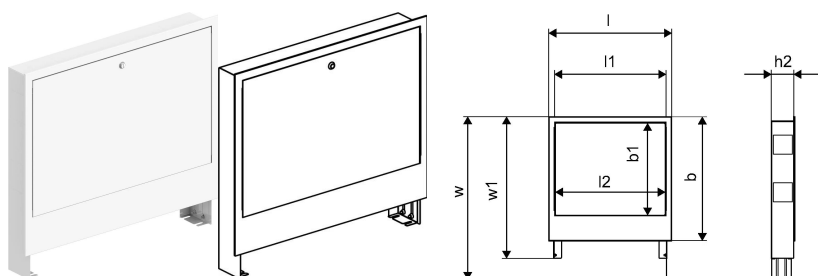

Uponor Vario C skriňa IW 680x649x110

1121510

Technické informácie

Item no EAN	6414905660193
Item no GTIN	06414905660193
Položka (merná jednotka)	ks
Dĺžka (l)	682 mm
Dĺžka (l1)	680 mm
Z-rozмеры b	560 mm
Z-rozмеры h1	160 mm
Z-rozмеры h2	110 mm
Z-rozмеры w	680 mm
Z-rozмеры w1	580 mm
Množstvo balenia 1	1
Množstvo balenia 4	15
Item Replacement 1	1093492
Packaging GTIN PL1	06414905661763
Packaging GTIN PL4	06414905661831

Technické podklady

Dokumenty na stiahnutie tu

Uponor, s.r.o.

Vajnorská 105
831 04, Bratislava
Slovenská republika

T +421 232 111 300
E info-slovakia@uponor.com

www.uponor.com/sk-sk