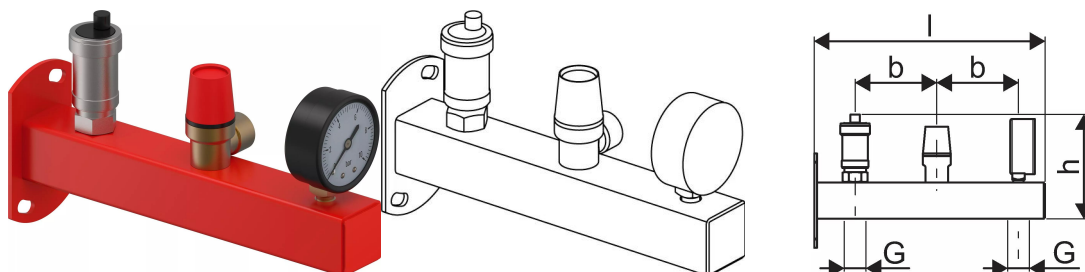

## Uponor Fluvia bezpečnostná súprava 6bar

1136378

- s manometrom, poistným ventilom a automatickým odvzdušňovačom
- pre montáž na stenu
- materiál: oceľ s práškovým nástrekom, červená farba

### Špecifikácia

- Predmontované
- Skupiny čerpadiel Fluvia Move s regulátorom teploty prívodu Uponor Smatrix Move
- Fluvia T môže byť inštalovaná pomocou konzol vľavo alebo vpravo na inštalácii