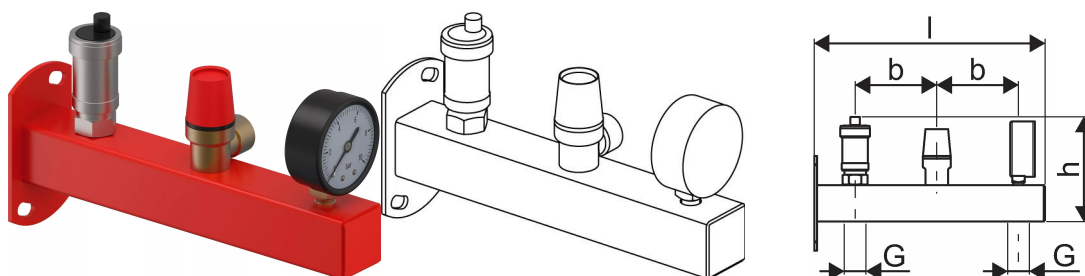

Uponor Fluvia bezpečnostná súprava 6bar

1136378

Technické informácie

Item no EAN	6414900425612
Item no GTIN	06414900425612
Položka (merná jednotka)	ks
Dĺžka (l)	254 mm
Z-rozмеры b	90 mm
Z-rozмеры h	155 mm
Množstvo balenia 1	1
Množstvo balenia 4	315
Packaging GTIN PL1	06414900485173
Packaging GTIN PL4	06414900380386

Technické podklady

Dokumenty na stiahnutie tu

Uponor, s.r.o.

Vajnorská 105
831 04, Bratislava
Slovenská republika

T +421 232 111 300
E info-slovakia@uponor.com

www.uponor.com/sk-sk