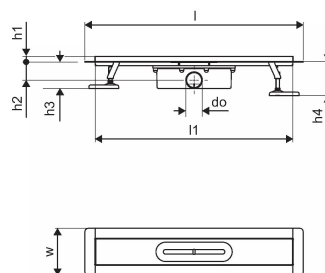

Uponor Aqua Ambient sprchový žľab silver 30/600mm

1136397

- kompatibilný s rôznymi roštovými nástavcami
- prietok: 0,8 l/s
- sifón s čistiacim košom, napojenie na kanalizáciu DN 50
- materiál tela: nehrdzavejúca oceľ
- materiál sifónu: polypropylén / ABS

O produkte Uponor Aqua Ambient sprchový žľab silver

Špecifikácia

- Moderná konštrukcia a štýlový dizajn v rôznych veľkostiach: 600, 700, 800, 900, 1000 mm
- Široký tesniaci golier (30 mm) zabezpečuje tesné napojenie na podlahovú konštrukciu
- Nastaviteľná výška a fixačné nohy na zabudovanie do všetkých typov podlahových konštrukcií
- Jednoduchá inštalácia vďaka kompletnosti produktu a kompatibilite s odpadovým systémom (rozmer odpadových potrubí)

Aplikácia

- Domové kanalizačné systémy

Certifikácia

- Technické posúdenie podľa normy EN 1254