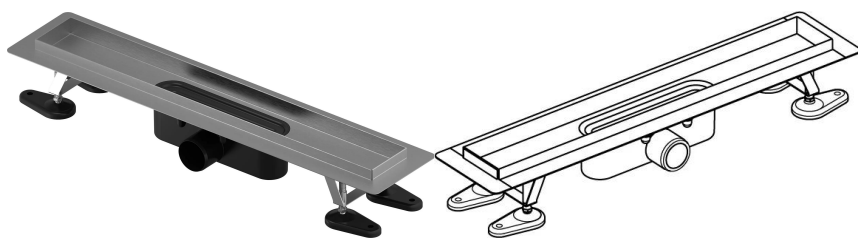

Uponor Aqua Ambient sprchový žľab silver 30/600mm

1136397

- kompatibilný s rôznymi roštovými nástavcami
- prietok: 0,8 l/s
- sifón s čistiacim košom, napojenie na kanalizáciu DN 50
- materiál tela: nehrdzavejúca oceľ
- materiál sifónu: polypropylén / ABS

O produkte Uponor Aqua Ambient sprchový žľab silver

Špecifikácia

- Moderná konštrukcia a štýlový dizajn v rôznych veľkostiach: 600, 700, 800, 900, 1000 mm
- Široký tesniaci golier (30 mm) zabezpečuje tesné napojenie na podlahovú konštrukciu
- Nastaviteľná výška a fixačné nohy na zabudovanie do všetkých typov podlahových konštrukcií
- Jednoduchá inštalácia vďaka kompletnosti produktu a kompatibilite s odpadovým systémom (rozmer odpadových potrubí)

LENGTH_L 660

Dĺžka (l1) 598

Vonkajší priemer_do 40

Z Meranie h 98

Z Meranie h1 82

Z Meranie h2 40

Z Meranie š 303

Z Meranie w1 143