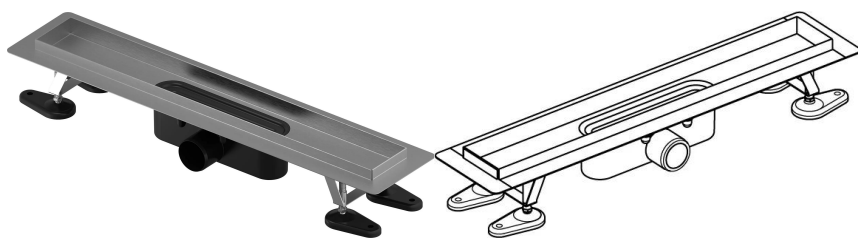

## Uponor Aqua Ambient sprchový žľab silver 30/900mm

**1136400**

- kompatibilný s rôznymi roštovými nástavcami
- prietok: 0,8 l/s
- sifón s čistiacim košom, napojenie na kanalizáciu DN 50
- materiál tela: nehrdzavejúca oceľ
- materiál sifónu: polypropylén / ABS

#### Špecifikácia

- Moderná konštrukcia a štýlový dizajn v rôznych veľkostiach: 600, 700, 800, 900, 1000 mm
- Široký tesniaci golier (30 mm) zabezpečuje tesné napojenie na podlahovú konštrukciu
- Nastaviteľná výška a fixačné nohy na zabudovanie do všetkých typov podlahových konštrukcií
- Jednoduchá inštalácia vďaka kompletnosti produktu a kompatibilitě s odpadovým systémom (rozmer odpadových potrubí)