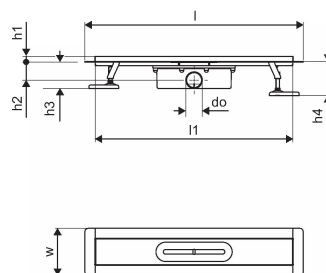

Uponor Aqua Ambient sprchový žľab silver 30/900mm

1136400

- kompatibilný s rôznymi roštovými nástavcami
- prietok: 0,8 l/s
- sifón s čistiacim košom, napojenie na kanalizáciu DN 50
- materiál tela: nehrdzavejúca oceľ
- materiál sifónu: polypropylén / ABS

O produkte Uponor Aqua Ambient sprchový žľab silver

Špecifikácia

- Moderná konštrukcia a štýlový dizajn v rôznych veľkostiach: 600, 700, 800, 900, 1000 mm
- Široký tesniaci golier (30 mm) zabezpečuje tesné napojenie na podlahovú konštrukciu
- Nastaviteľná výška a fixačné nohy na zabudovanie do všetkých typov podlahových konštrukcií
- Jednoduchá inštalácia vďaka kompletnosti produktu a kompatibilitě s odpadovým systémom (rozmer odpadových potrubí)

Aplikácia

- Domové kanalizačné systémy

Certifikácia

- Technické posúdenie podľa normy EN 1254