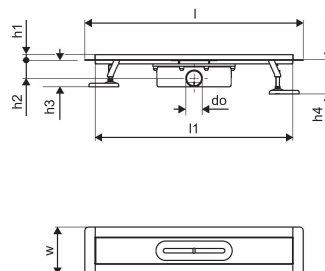

Uponor Aqua Ambient sprchový žľab black 30/600mm

1136402

Product code

Item no EAN 6414900483001

Item no GTIN 06414900483001

Rozmery

Výška jednotky položky 100

Dĺžka jednotky položky 660

Jednotková hmotnosť položky 2,1

Šírka jednotky položky 143

Item_UOM ks

Measurements

LENGTH_L 660

Dĺžka (l1) 597,5

Vonkajší priemer_do 50

Z Meranie h 113

Z Meranie h1 97

Z Meranie h2 55

Z Meranie š 142,5

Packaging

Balenie GTIN PL1 06414900485326

Balenie GTIN PL4 06414900485524

Výška balenia PL1 110

Výška balenia PL4 1220

Dĺžka balenia PL1 670

Dĺžka balenia PL4 1200

Množstvo v balení PL1 1

Množstvo v balení PL4 80

Typ balenia PL1 Base_Box

Typ balenia PL4 Pallet