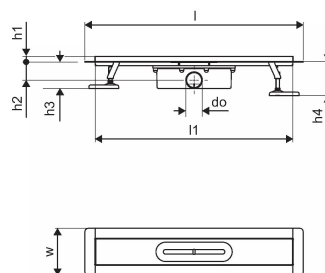

Uponor Aqua Ambient sprchový žľab black 30/600mm

1136402

- kompatibilný s rôznymi roštovými nástavcami
- prietok: 0,8 l/s
- sifón s čistiacim košom, napojenie na kanalizáciu DN 50
- materiál tela: nehrdzavejúca oceľ matná čierna prášková farba
- materiál sifónu: polypropylén / ABS

O produkte Uponor Aqua Ambient sprchový žľab black

Špecifikácia

- Moderná konštrukcia a štýlový dizajn v rôznych veľkostiach: 600, 700, 800, 900, 1000 mm
- Široký tesniaci golier (30 mm) zabezpečuje tesné napojenie na podlahovú konštrukciu
- Nastaviteľná výška a fixačné nohy na zabudovanie do všetkých typov podlahových konštrukcií
- Jednoduchá inštalácia vďaka kompletnosti produktu a kompatibilite s odpadovým systémom (rozmer odpadových potrubí)

Aplikácia

- Domové kanalizačné systémy

Certifikácia

- Technické posúdenie podľa normy EN 1254