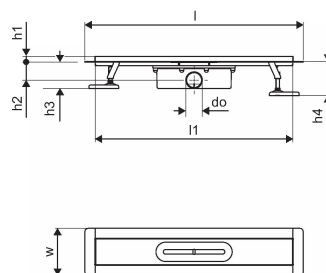

Uponor Aqua Ambient sprchový žľab black 30/800mm

1136404

- kompatibilný s rôznymi roštovými nástavcami
- prietok: 0,8 l/s
- sifón s čistiacim košom, napojenie na kanalizáciu DN 50
- materiál tela: nehrdzavejúca oceľ matná čierna prášková farba
- materiál sifónu: polypropylén / ABS

O produkte Uponor Aqua Ambient sprchový žľab black

Špecifikácia

- Moderná konštrukcia a štýlový dizajn v rôznych veľkostiach: 600, 700, 800, 900, 1000 mm
- Široký tesniaci golier (30 mm) zabezpečuje tesné napojenie na podlahovú konštrukciu
- Nastaviteľná výška a fixačné nohy na zabudovanie do všetkých typov podlahových konštrukcií
- Jednoduchá inštalácia vďaka kompletnosti produktu a kompatibilite s odpadovým systémom (rozmer odpadových potrubí)

Aplikácia

- Domové kanalizačné systémy

Certifikácia

- Technické posúdenie podľa normy EN 1254