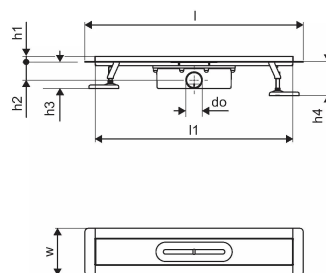

Uponor Aqua Ambient sprchový žľab black 30/800mm

1136404

- kompatibilný s rôznymi roštovými nástavcami
- prietok: 0,8 l/s
- sifón s čistiacim košom, napojenie na kanalizáciu DN 50
- materiál tela: nehrdzavejúca oceľ matná čierna prášková farba
- materiál sifónu: polypropylén / ABS

Žiadne informácie o aplikácii