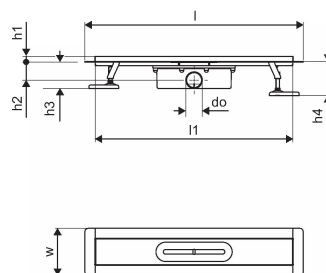

Uponor Aqua Ambient sprchový žľab black 30/900mm

1136405

- kompatibilný s rôznymi roštovými nástavcami
- prietok: 0,8 l/s
- sifón s čistiacim košom, napojenie na kanalizáciu DN 50
- materiál tela: nehrdzavejúca oceľ matná čierna prášková farba
- materiál sifónu: polypropylén / ABS

O produkte Uponor Aqua Ambient sprchový žľab black

Špecifikácia

- Moderná konštrukcia a štýlový dizajn v rôznych veľkostiach: 600, 700, 800, 900, 1000 mm
- Široký tesniaci golier (30 mm) zabezpečuje tesné napojenie na podlahovú konštrukciu
- Nastaviteľná výška a fixačné nohy na zabudovanie do všetkých typov podlahových konštrukcií
- Jednoduchá inštalácia vďaka kompletnosti produktu a kompatibilite s odpadovým systémom (rozmer odpadových potrubí)

Aplikácia

- Domové kanalizačné systémy

Certifikácia

- Technické posúdenie podľa normy EN 1254