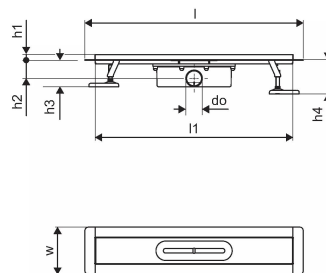

Uponor Aqua Ambient sprchový žľab black 30/1000mm

1136406

Product code

Item no EAN 6414900483049

Item no GTIN 06414900483049

Rozmery

Výška jednotky položky 100

Dĺžka jednotky položky 1060

Jednotková hmotnosť položky 2,95

Šírka jednotky položky 143

Item_UOM ks

Measurements

LENGTH_L 1060

Dĺžka (l1) 997,5

Vonkajší priemer_do 50

Z Meranie h 113

Z Meranie h1 97

Z Meranie h2 55

Z Meranie š 142,5

Packaging

Balenie GTIN PL1 06414900485364

Balenie GTIN PL4 06414900485562

Výška balenia PL1 110

Výška balenia PL4 1220

Dĺžka balenia PL1 1070

Dĺžka balenia PL4 1200

Množstvo v balení PL1 1

Množstvo v balení PL4 50

Typ balenia PL1 Base_Box

Typ balenia PL4 Pallet