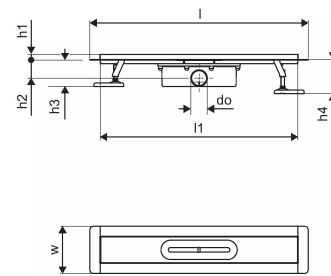

Žiadne informácie o aplikácii

Uponor Aqua Ambient sprchový žľab black 30/1000mm

1136406

Technické informácie

Item no EAN	6414900483049
Item no GTIN	06414900483049
Položka (merná jednotka)	ks
Dĺžka (l)	1060 mm
Dĺžka (l1)	997,5 mm
Z-rozмеры h	113 mm
Z-rozмеры h1	97 mm
Z-rozмеры h2	55 mm
Z-rozмеры w	142,5 mm
Množstvo balenia 1	1
Množstvo balenia 4	50
Packaging GTIN PL1	06414900485364
Packaging GTIN PL4	06414900485562
Item Unit Height	100 mm
Item Unit Weight	2,95 kg
Item Unit Width	143 mm