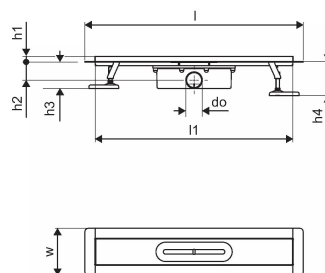

Uponor Aqua Ambient sprchový žľab black 30/1000mm

1136406

- kompatibilný s rôznymi roštovými nástavcami
- prietok: 0,8 l/s
- sifón s čistiacim košom, napojenie na kanalizáciu DN 50
- materiál tela: nehrdzavejúca oceľ matná čierna prášková farba
- materiál sifónu: polypropylén / ABS

O produkte Uponor Aqua Ambient sprchový žľab black

Špecifikácia

- Moderná konštrukcia a štýlový dizajn v rôznych veľkostiach: 600, 700, 800, 900, 1000 mm
- Široký tesniaci golier (30 mm) zabezpečuje tesné napojenie na podlahovú konštrukciu
- Nastaviteľná výška a fixačné nohy na zabudovanie do všetkých typov podlahových konštrukcií
- Jednoduchá inštalácia vďaka kompletnosti produktu a kompatibilite s odpadovým systémom (rozmer odpadových potrubí)

Aplikácia

- Domové kanalizačné systémy

Certifikácia

- Technické posúdenie podľa normy EN 1254