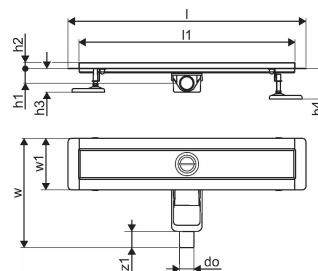

### Technické informácie

Item no EAN	6414900483056
Item no GTIN	06414900483056
Položka (merná jednotka)	ks
Dĺžka (l)	660 mm
Dĺžka (l1)	600 mm
Z-rozмеры h	98 mm
Z-rozмеры h1	82 mm
Z-rozмеры h2	40 mm
Z-rozмеры w	303 mm
Z-rozмеры w1	143 mm
Množstvo balenia 1	1
Množstvo balenia 4	80
Packaging GTIN PL1	06414900485371
Packaging GTIN PL4	06414900485579
Item Unit Height	83 mm
Item Unit Weight	1,62 kg
Item Unit Width	143 mm