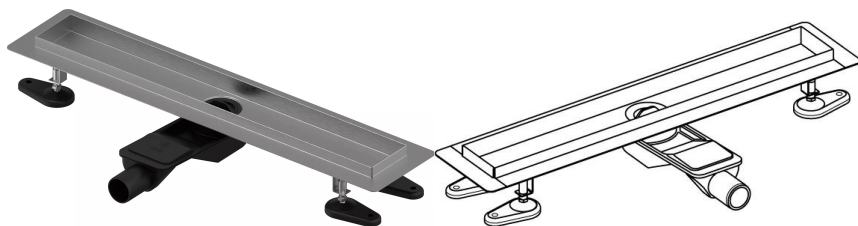

## Uponor Aqua Ambient sprchový žľab, nízky silver 30/600mm

**1136407**

- kompatibilný s rôznymi roštami (pozri samostatné položky)
- pre nízkopodlažnú konštrukciu
- prietok: 0,6 l/s
- sifón s čistiacim košom, napojenie na kanalizačné potrubie DN 40, s horizontálnym nastavením 360°
- materiál tela: nehrdzavejúca oceľ
- materiál sifónu: polypropylén / ABS

## Uponor Aqua Ambient sprchový žľab, nízky silver 30/600mm

1136407

### Technické informácie

Item no EAN	6414900483056
Item no GTIN	06414900483056
Položka (merná jednotka)	ks
Dĺžka (l)	660 mm
Dĺžka (l1)	600 mm
Z-rozмеры h	98 mm
Z-rozмеры h1	82 mm
Z-rozмеры h2	40 mm
Z-rozмеры w	303 mm
Z-rozмеры w1	143 mm
Množstvo balenia 1	1
Množstvo balenia 4	80
Packaging GTIN PL1	06414900485371
Packaging GTIN PL4	06414900485579
Item Unit Height	83 mm
Item Unit Weight	1,62 kg
Item Unit Width	143 mm