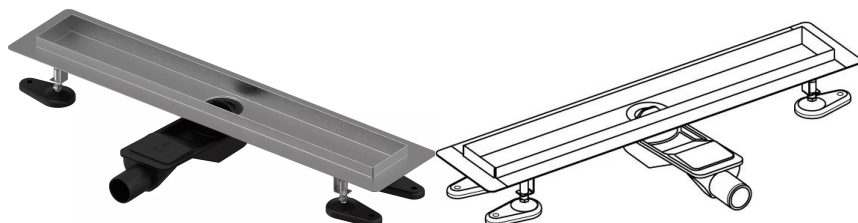

## Uponor Aqua Ambient sprchový žľab, nízky silver 30/600mm

**1136407**

- kompatibilný s rôznymi roštami (pozri samostatné položky)
- pre nízkopodlažnú konštrukciu
- prietok: 0,6 l/s
- sifón s čistiacim košom, napojenie na kanalizačné potrubie DN 40, s horizontálnym nastavením 360°
- materiál tela: nehrdzavejúca oceľ
- materiál sifónu: polypropylén / ABS

## Uponor Aqua Ambient sprchový žľab, nízky silver 30/600mm

1136407

### Technické informácie

Item no EAN	6414900483056
Item no GTIN	06414900483056
Položka (merná jednotka)	ks
Dĺžka (l)	660 mm
Dĺžka (l1)	600 mm
Z-rozмеры h	98 mm
Z-rozмеры h1	82 mm
Z-rozмеры h2	40 mm
Z-rozмеры w	303 mm
Z-rozмеры w1	143 mm
Množstvo balenia 1	1
Množstvo balenia 4	80
Packaging GTIN PL1	06414900485371
Packaging GTIN PL4	06414900485579
Item Unit Height	83 mm
Item Unit Weight	1,62 kg
Item Unit Width	143 mm