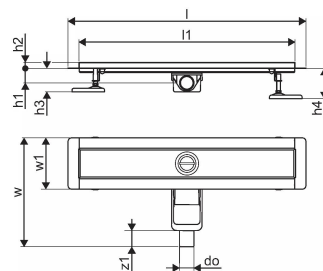

Uponor Aqua Ambient sprchový žľab, nízky silver 30/600mm

1136407

- kompatibilný s rôznymi roštami (pozri samostatné položky)
- pre nízkopodlažnú konštrukciu
- prietok: 0,6 l/s
- sifón s čistiacim košom, napojenie na kanalizačné potrubie DN 40, s horizontálnym nastavením 360°
- materiál tela: nehrdzavejúca oceľ
- materiál sifónu: polypropylén / ABS

Žiadne informácie o aplikácii