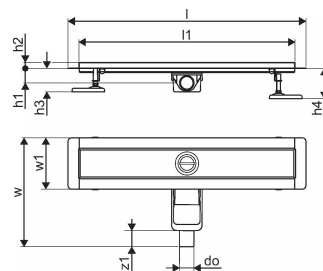

Uponor Aqua Ambient sprchový žľab, nízky silver 30/700mm

1136408

- kompatibilný s rôznymi roštami (pozri samostatné položky)
- pre nízkopodlažnú konštrukciu
- prietok: 0,6 l/s
- sifón s čistiacim košom, napojenie na kanalizačné potrubie DN 40, s horizontálnym nastavením 360°
- materiál tela: nehrdzavejúca oceľ
- materiál sifónu: polypropylén / ABS

O produkte Uponor Aqua Ambient sprchový žľab, nízky silver

Špecifikácia

- Moderná konštrukcia a štýlový dizajn v rôznych veľkostiach: 600, 700, 800, 900, 1000 mm
- Široký tesniaci golier (30 mm) zabezpečuje tesné napojenie na podlahovú konštrukciu
- Nastaviteľná výška a fixačné nohy na zabudovanie do všetkých typov podlahových konštrukcií
- Jednoduchá inštalácia vďaka kompletnosti produktu a kompatibilite s odpadovým systémom (rozmer odpadových potrubí)

Aplikácia

- Domové kanalizačné systémy

Certifikácia

- Technické posúdenie podľa normy EN 1254