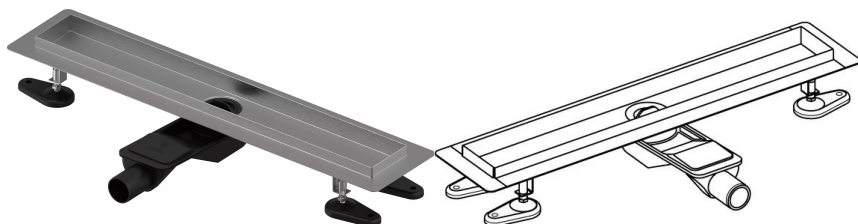

Uponor Aqua Ambient sprchový žľab, nízky silver 30/700mm

1136408

- kompatibilný s rôznymi roštami (pozri samostatné položky)
- pre nízkopodlažnú konštrukciu
- prietok: 0,6 l/s
- sifón s čistiacim košom, napojenie na kanalizačné potrubie DN 40, s horizontálnym nastavením 360°
- materiál tela: nehrdzavejúca oceľ
- materiál sifónu: polypropylén / ABS

O produkte Uponor Aqua Ambient sprchový žľab, nízky silver

Špecifikácia

- Moderná konštrukcia a štýlový dizajn v rôznych veľkostiach: 600, 700, 800, 900, 1000 mm
- Široký tesniaci golier (30 mm) zabezpečuje tesné napojenie na podlahovú konštrukciu
- Nastaviteľná výška a fixačné nohy na zabudovanie do všetkých typov podlahových konštrukcií
- Jednoduchá inštalácia vďaka kompletnosti produktu a kompatibilite s odpadovým systémom (rozmer odpadových potrubí)

Aplikácia

- Domové kanalizačné systémy

Certifikácia

- Technické posúdenie podľa normy EN 1254

Uponor Aqua Ambient sprchový žľab, nízky silver 30/700mm

1136408

Product code

Item no EAN 6414900483063

Item no GTIN 06414900483063

Rozmery

Výška jednotky položky 83

Dĺžka jednotky položky 760

Jednotková hmotnosť položky 1,83

Šírka jednotky položky 143

Item_UOM ks

Measurements