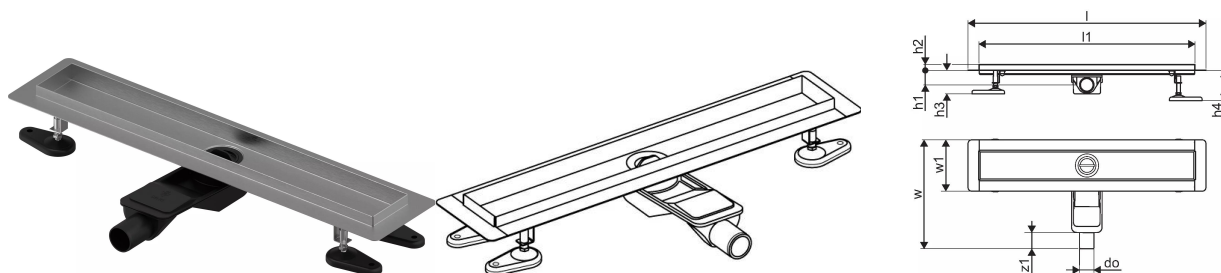

Uponor Aqua Ambient sprchový žľab, nízky silver 30/800mm

1136409

- kompatibilný s rôznymi roštami (pozri samostatné položky)
- pre nízkopodlažnú konštrukciu
- prietok: 0,6 l/s
- sifón s čistiacim košom, napojenie na kanalizačné potrubie DN 40, s horizontálnym nastavením 360°
- materiál tela: nehrdzavejúca oceľ
- materiál sifónu: polypropylén / ABS

O produkte Uponor Aqua Ambient sprchový žľab, nízky silver

Špecifikácia

- Moderná konštrukcia a štýlový dizajn v rôznych veľkostiach: 600, 700, 800, 900, 1000 mm
- Široký tesniaci golier (30 mm) zabezpečuje tesné napojenie na podlahovú konštrukciu
- Nastaviteľná výška a fixačné nohy na zabudovanie do všetkých typov podlahových konštrukcií
- Jednoduchá inštalácia vďaka kompletnosti produktu a kompatibilite s odpadovým systémom (rozmer odpadových potrubí)

Item no GTIN 06414900483070

Rozmery

Výška jednotky položky 83

Dĺžka jednotky položky 860

Jednotková hmotnosť položky 2,05

Šírka jednotky položky 143

Item_UOM ks

Measurements

LENGTH_L 860

Dĺžka (l1) 800

Vonkajší priemer_do 40

Z Meranie h 98

Z Meranie h1 82

Z Meranie h2 40

Z Meranie š 303

Z Meranie w1 143