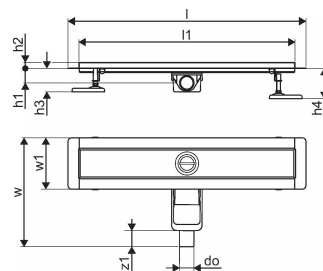

Uponor Aqua Ambient sprchový žľab, nízky silver 30/1000mm

1136411

- kompatibilný s rôznymi roštami (pozri samostatné položky)
- pre nízkopodlažnú konštrukciu
- prietok: 0,6 l/s
- sifón s čistiacim košom, napojenie na kanalizačné potrubie DN 40, s horizontálnym nastavením 360°
- materiál tela: nehrdzavejúca oceľ
- materiál sifónu: polypropylén / ABS

O produkte Uponor Aqua Ambient sprchový žľab, nízky silver

Špecifikácia

- Moderná konštrukcia a štýlový dizajn v rôznych veľkostiach: 600, 700, 800, 900, 1000 mm
- Široký tesniaci golier (30 mm) zabezpečuje tesné napojenie na podlahovú konštrukciu
- Nastaviteľná výška a fixačné nohy na zabudovanie do všetkých typov podlahových konštrukcií
- Jednoduchá inštalácia vďaka kompletnosti produktu a kompatibilite s odpadovým systémom (rozmer odpadových potrubí)

Aplikácia

- Domové kanalizačné systémy

Certifikácia

- Technické posúdenie podľa normy EN 1254