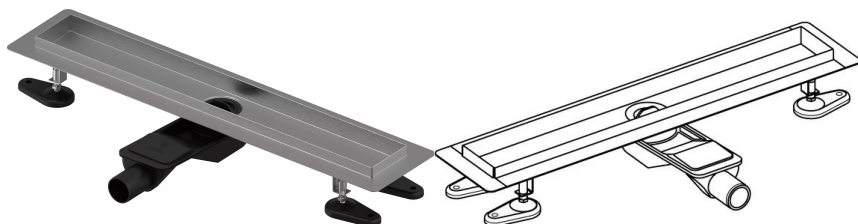

Uponor Aqua Ambient sprchový žľab, nízky silver 30/1000mm

1136411

- kompatibilný s rôznymi roštami (pozri samostatné položky)
- pre nízkopodlažnú konštrukciu
- prietok: 0,6 l/s
- sifón s čistiacim košom, napojenie na kanalizačné potrubie DN 40, s horizontálnym nastavením 360°
- materiál tela: nehrdzavejúca oceľ
- materiál sifónu: polypropylén / ABS

O produkte Uponor Aqua Ambient sprchový žľab, nízky silver

Špecifikácia

- Moderná konštrukcia a štýlový dizajn v rôznych veľkostiach: 600, 700, 800, 900, 1000 mm
- Široký tesniaci golier (30 mm) zabezpečuje tesné napojenie na podlahovú konštrukciu
- Nastaviteľná výška a fixačné nohy na zabudovanie do všetkých typov podlahových konštrukcií
- Jednoduchá inštalácia vďaka kompletnosti produktu a kompatibilite s odpadovým systémom (rozmer odpadových potrubí)

Aplikácia

- Domové kanalizačné systémy

Certifikácia

- Technické posúdenie podľa normy EN 1254

Uponor Aqua Ambient sprchový žľab, nízky silver 30/1000mm

1136411

Product code

Item no EAN 6414900483094

Item no GTIN 06414900483094

Rozmery

Výška jednotky položky 83

Dĺžka jednotky položky 1060

Jednotková hmotnosť položky 2,46

Šírka jednotky položky 143

Item_UOM ks

Measurements