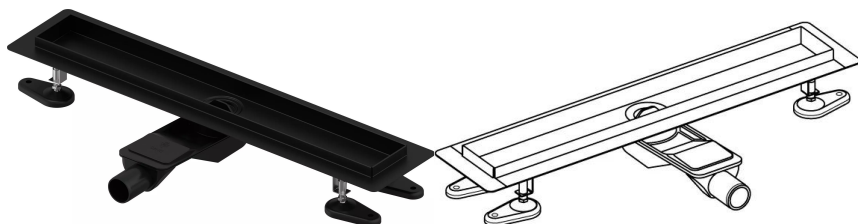

Uponor Aqua Ambient sprchový žľab, nízky black 30/700mm

1136413

- kompatibilný s rôznymi roštovými nástavcami
- pre nízkopodlažnú konštrukciu
- prietok: 0,6 l/s
- sifón s čistiacim košom, napojenie na kanalizačné potrubie DN 40, s horizontálnym nastavením 360°
- materiál tela: nehrdzavejúca oceľ matná čierna prášková farba
- materiál sifónu: polypropylén / ABS

O produkte Uponor Aqua Ambient sprchový žľab, nízky black

Špecifikácia

- Moderná konštrukcia a štýlový dizajn v rôznych veľkostiach: 600, 700, 800, 900, 1000 mm
- Široký tesniaci golier (30 mm) zabezpečuje tesné napojenie na podlahovú konštrukciu
- Nastaviteľná výška a fixačné nohy na zabudovanie do všetkých typov podlahových konštrukcií
- Jednoduchá inštalácia vďaka kompletnosti produktu a kompatibilite s odpadovým systémom (rozmer odpadových potrubí)

Aplikácia

- Domové kanalizačné systémy

Certifikácia

- Technické posúdenie podľa normy EN 1254

Uponor Aqua Ambient sprchový žľab, nízky black 30/700mm

1136413

Product code

Item no EAN 6414900483117