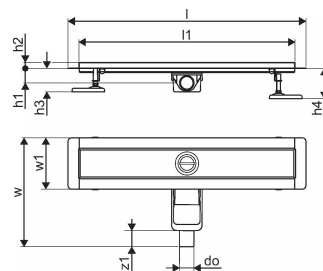

O produkte Uponor Aqua Ambient sprchový žľab, nízky black

Špecifikácia

- Moderná konštrukcia a štýlový dizajn v rôznych veľkostiach: 600, 700, 800, 900, 1000 mm
- Široký tesniaci golier (30 mm) zabezpečuje tesné napojenie na podlahovú konštrukciu
- Nastaviteľná výška a fixačné nohy na zabudovanie do všetkých typov podlahových konštrukcií
- Jednoduchá inštalácia vďaka kompletnosti produktu a kompatibilite s odpadovým systémom (rozmer odpadových potrubí)

Item no GTIN 06414900483117

Rozmery

Výška jednotky položky 83

Dĺžka jednotky položky 760

Jednotková hmotnosť položky 1,83

Šírka jednotky položky 143

Item_UOM ks

Measurements

LENGTH_L 760

Dĺžka (l1) 700

Vonkajší priemer_do 40

Z Meranie h 98

Z Meranie h1 82

Z Meranie h2 40

Z Meranie š 303

Z Meranie w1 143