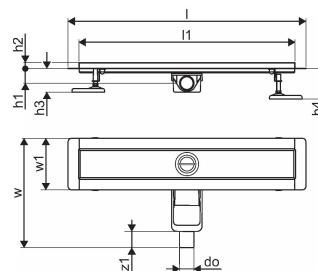

Žiadne informácie o aplikácii

Uponor Aqua Ambient sprchový žľab, nízky black 30/1000mm

1136416

Technické informácie

| | |
|--------------------------|----------------|
| Item no EAN | 6414900483148 |
| Item no GTIN | 06414900483148 |
| Položka (merná jednotka) | ks |
| Dĺžka (l) | 1060 mm |
| Dĺžka (l1) | 1000 mm |
| Z-rozмеры h | 98 mm |
| Z-rozмеры h1 | 82 mm |
| Z-rozмеры h2 | 40 mm |
| Z-rozмеры w | 303 mm |
| Z-rozмеры w1 | 143 mm |
| Množstvo balenia 1 | 1 |
| Množstvo balenia 4 | 50 |
| Packaging GTIN PL1 | 06414900485463 |
| Packaging GTIN PL4 | 06414900485661 |
| Item Unit Height | 83 mm |
| Item Unit Weight | 2,46 kg |
| Item Unit Width | 143 mm |