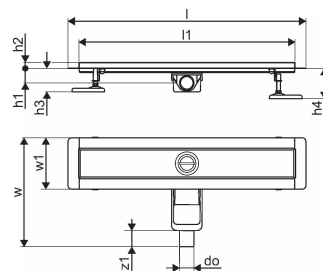

Žiadne informácie o aplikácii

Uponor Aqua Ambient sprchový žľab, nízky black 30/1000mm

1136416

Technické informácie

| | |
|--------------------------|----------------|
| Item no EAN | 6414900483148 |
| Item no GTIN | 06414900483148 |
| Položka (merná jednotka) | ks |
| Dĺžka (l) | 1060 mm |
| Dĺžka (l1) | 1000 mm |
| Z-rozмеры h | 98 mm |
| Z-rozмеры h1 | 82 mm |
| Z-rozмеры h2 | 40 mm |
| Z-rozмеры w | 303 mm |
| Z-rozмеры w1 | 143 mm |
| Množstvo balenia 1 | 1 |
| Množstvo balenia 4 | 50 |
| Packaging GTIN PL1 | 06414900485463 |
| Packaging GTIN PL4 | 06414900485661 |
| Item Unit Height | 83 mm |
| Item Unit Weight | 2,46 kg |
| Item Unit Width | 143 mm |