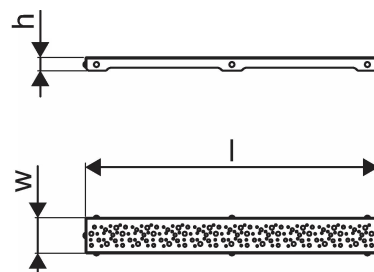

Uponor Aqua Ambient sprchový žľab, mriežka spot / black 700mm

1136423

- prevedenie roštu: dierované
- kompatibilné so sprchovými vpustami čiernej farby
- materiál: nehrdzavejúca oceľ matná čierna prášková farba

O produkte Uponor Aqua Ambient sprchový žľab, mriežka spot / black

Špecifikácia

- Moderná konštrukcia a štýlový dizajn v rôznych veľkostiach: 600, 700, 800, 900, 1000 mm
- Široký tesniaci golier (30 mm) zabezpečuje tesné napojenie na podlahovú konštrukciu
- Nastaviteľná výška a fixačné nohy na zabudovanie do všetkých typov podlahových konštrukcií
- Jednoduchá inštalácia vďaka kompletnosti produktu a kompatibilite s odpadovým systémom (rozmer odpadových potrubí)

Aplikácia

- Domové kanalizačné systémy

Certifikácia

- Technické posúdenie podľa normy EN 1254