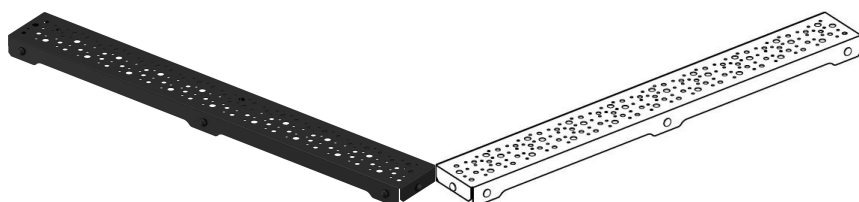

## Uponor Aqua Ambient sprchový žľab, mriežka spot / black 700mm

**1136423**

- prevedenie roštu: dierované
- kompatibilné so sprchovými vpustami čiernej farby
- materiál: nehrdzavejúca oceľ matná čierna prášková farba

### O produkte Uponor Aqua Ambient sprchový žľab, mriežka spot / black

#### Špecifikácia

- Moderná konštrukcia a štýlový dizajn v rôznych veľkostiach: 600, 700, 800, 900, 1000 mm
- Široký tesniaci golier (30 mm) zabezpečuje tesné napojenie na podlahovú konštrukciu
- Nastaviteľná výška a fixačné nohy na zabudovanie do všetkých typov podlahových konštrukcií
- Jednoduchá inštalácia vďaka kompletnosti produktu a kompatibilite s odpadovým systémom (rozmer odpadových potrubí)

### Measurements

LENGTH\_L 688

Z Meranie h 26,8

Z Meranie š 71,5