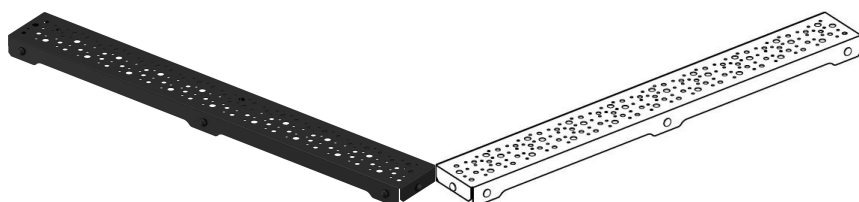

Uponor Aqua Ambient sprchový žľab, mriežka spot/black 700mm

1136423

- prevedenie roštu: dierované
- kompatibilné so sprchovými vpustami čiernej farby
- materiál: nehrdzavejúca oceľ matná čierna prášková farba

O produkte Uponor Aqua Ambient sprchový žľab, mriežka spot/black

Špecifikácia

- Moderná konštrukcia a štýlový dizajn v rôznych veľkostiach: 600, 700, 800, 900, 1000 mm
- Široký tesniaci golier (30 mm) zabezpečuje tesné napojenie na podlahovú konštrukciu
- Nastaviteľná výška a fixačné nohy na zabudovanie do všetkých typov podlahových konštrukcií
- Jednoduchá inštalácia vďaka kompletnosti produktu a kompatibilite s odpadovým systémom (rozmer odpadových potrubí)

Aplikácia

- Domové kanalizačné systémy

Certifikácia

- Technické posúdenie podľa normy EN 1254

Uponor Aqua Ambient sprchový žľab, mriežka spot/black 700mm

1136423

Product code

Item no EAN 6414900483216

Item no GTIN 06414900483216

Rozmery

Výška jednotky položky 26.8

Dĺžka jednotky položky 694

Jednotková hmotnosť položky 0,59

Šírka jednotky položky 77

Item_UOM ks

Measurements