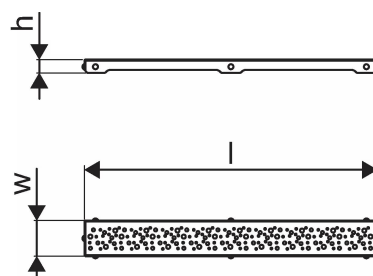

Uponor Aqua Ambient sprchový žľab, mriežka spot / black 700mm

1136423

Product code

Item no EAN 6414900483216

Item no GTIN 06414900483216

Rozmery

Výška jednotky položky 26.8

Dĺžka jednotky položky 694

Jednotková hmotnosť položky 0,59

Šírka jednotky položky 77

Item_UOM ks

Measurements

LENGTH_L 688

Z Meranie h 26,8

Z Meranie š 71,5

Packaging

Balenie GTIN PL1 06414900485739

Balenie GTIN PL4 06414900325806

Výška balenia PL1 35

Výška balenia PL4 931

Dĺžka balenia PL1 711

Dĺžka balenia PL4 1200

Množstvo v balení PL1 1

Množstvo v balení PL4 275

Typ balenia PL1 Base_Box

Typ balenia PL4 Pallet

Objem balenia PL1 0,00273735

Objem balenia PL4 0,89376

Hmotnosť balenia PL1 0,81

Hmotnosť balenia PL4 159