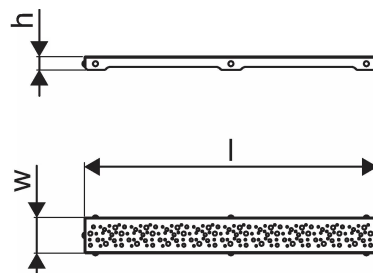

Uponor Aqua Ambient sprchový žľab, mriežka spot/black 700mm

1136423

Product code

Item no EAN 6414900483216

Item no GTIN 06414900483216

Rozmery

Výška jednotky položky 26.8

Dĺžka jednotky položky 694

Jednotková hmotnosť položky 0,59

Šírka jednotky položky 77

Item_UOM ks

Measurements

LENGTH_L 688

Z Meranie h 26,8

Z Meranie š 71,5

Packaging

Balenie GTIN PL1 06414900485739

Balenie GTIN PL4 06414900325806

Výška balenia PL1 35

Výška balenia PL4 931

Dĺžka balenia PL1 711

Dĺžka balenia PL4 1200

Množstvo v balení PL1 1

Množstvo v balení PL4 275

Typ balenia PL1 Base_Box

Typ balenia PL4 Pallet

Objem balenia PL1 0,00273735

Objem balenia PL4 0,89376

Hmotnosť balenia PL1 0,81

Hmotnosť balenia PL4 159