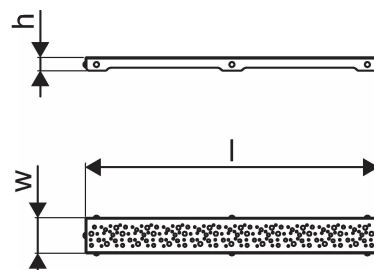

O produkte Uponor Aqua Ambient sprchový žľab, mriežka spot/black

Špecifikácia

- Moderná konštrukcia a štýlový dizajn v rôznych veľkostiach: 600, 700, 800, 900, 1000 mm
- Široký tesniaci golier (30 mm) zabezpečuje tesné napojenie na podlahovú konštrukciu
- Nastaviteľná výška a fixačné nohy na zabudovanie do všetkých typov podlahových konštrukcií
- Jednoduchá inštalácia vďaka kompletnosti produktu a kompatibilite s odpadovým systémom (rozmer odpadových potrubí)

Item no GTIN 06414900483216

Rozmery

Výška jednotky položky 26.8

Dĺžka jednotky položky 694

Jednotková hmotnosť položky 0,59

Šírka jednotky položky 77

Item_UOM ks

Measurements

LENGTH_L 688

Z Meranie h 26,8

Z Meranie š 71,5

Packaging

Balenie GTIN PL1 06414900485739

Balenie GTIN PL4 06414900325806

Výška balenia PL1 35

Výška balenia PL4 931