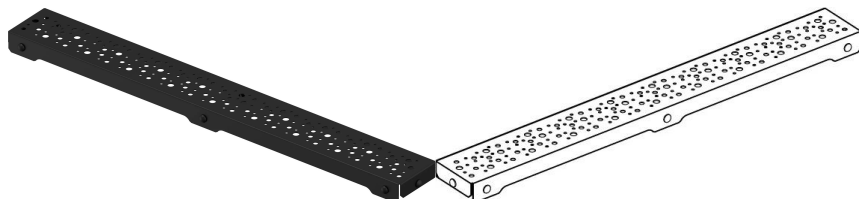

Uponor Aqua Ambient sprchový žľab, mriežka spot/black 700mm

1136423

- prevedenie roštu: dierované
- kompatibilné so sprchovými vpustami čiernej farby
- materiál: nehrdzavejúca oceľ matná čierna prášková farba

O produkte Uponor Aqua Ambient sprchový žľab, mriežka spot/black

Špecifikácia

- Moderná konštrukcia a štýlový dizajn v rôznych veľkostiach: 600, 700, 800, 900, 1000 mm
- Široký tesniaci golier (30 mm) zabezpečuje tesné napojenie na podlahovú konštrukciu
- Nastaviteľná výška a fixačné nohy na zabudovanie do všetkých typov podlahových konštrukcií
- Jednoduchá inštalácia vďaka kompletnosti produktu a kompatibilite s odpadovým systémom (rozmer odpadových potrubí)

Aplikácia

- Domové kanalizačné systémy

Certifikácia

- Technické posúdenie podľa normy EN 1254

Uponor Aqua Ambient sprchový žľab, mriežka spot/black 700mm

1136423

Product code

Item no EAN 6414900483216

Item no GTIN 06414900483216

Rozmery

Výška jednotky položky 26.8

Dĺžka jednotky položky 694

Jednotková hmotnosť položky 0,59

Šírka jednotky položky 77

Item_UOM ks

Measurements