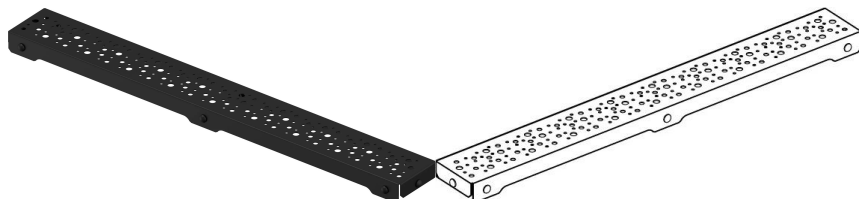

## Uponor Aqua Ambient sprchový žľab, mriežka spot / black 700mm

**1136423**

- prevedenie roštu: dierované
- kompatibilné so sprchovými vpustami čiernej farby
- materiál: nehrdzavejúca oceľ matná čierna prášková farba

### O produkte Uponor Aqua Ambient sprchový žľab, mriežka spot / black

#### Špecifikácia

- Moderná konštrukcia a štýlový dizajn v rôznych veľkostiach: 600, 700, 800, 900, 1000 mm
- Široký tesniaci golier (30 mm) zabezpečuje tesné napojenie na podlahovú konštrukciu
- Nastaviteľná výška a fixačné nohy na zabudovanie do všetkých typov podlahových konštrukcií
- Jednoduchá inštalácia vďaka kompletnosti produktu a kompatibilite s odpadovým systémom (rozmer odpadových potrubí)

## Uponor Aqua Ambient sprchový žľab, mriežka spot / black 700mm

1136423