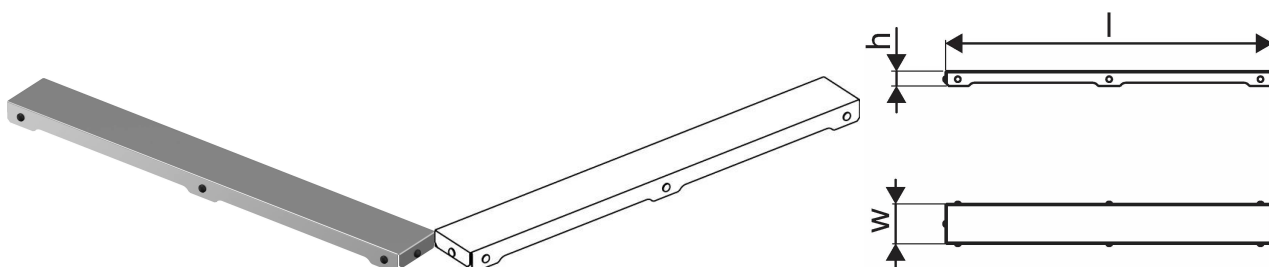

## Uponor Aqua Ambient sprchový žľab, mriežka plain / silver 600mm

**1136427**

- prevedenie roštu: hladké
- kompatibilné so sprchovými vpustami striebornej farby
- materiál: leštená nehrdzavejúca oceľ

#### Špecifikácia

- Moderná konštrukcia a štýlový dizajn v rôznych veľkostiach: 600, 700, 800, 900, 1000 mm
- Široký tesniaci golier (30 mm) zabezpečuje tesné napojenie na podlahovú konštrukciu
- Nastaviteľná výška a fixačné nohy na zabudovanie do všetkých typov podlahových konštrukcií
- Jednoduchá inštalácia vďaka kompletnosti produktu a kompatibilite s odpadovým systémom (rozmer odpadových potrubí)

### Measurements

LENGTH\_L 588

Z Meranie h 26,8

Z Meranie š 71,5